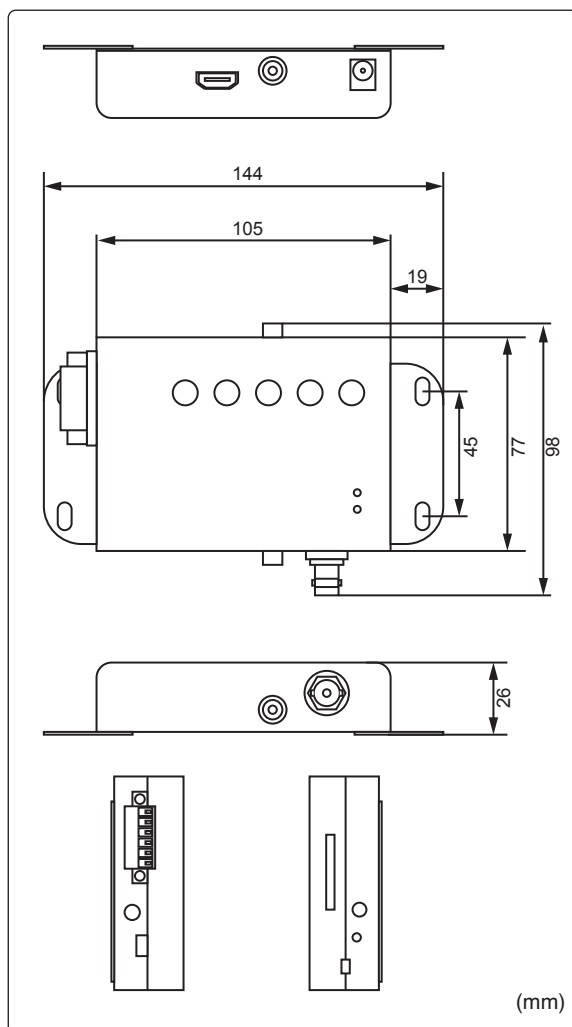

解像度	画質	4fps	10fps	20fps	25fps
1080p 1920x1080	HIGH	280	192	132	125
	NORMAL	520	332	291	200
	BASIC	680	550	368	286

SDカード：128GB の場合

単位：時間

解像度	画質	4fps	10fps	20fps	30fps
720p 1280x720	HIGH	580	438	203	157
	NORMAL	780	538	326	258
	BASIC	1250	782	518	355

※ FHD(1080p)は最大25fps HD(720p)は最大30fpsとなります。

※録画時間は参考値です。接続するカメラの被写体によって録画時間が異なる場合があります。

製品仕様

型番	TH-SDR2001	
映像入力端子	1ch(BNC) AHD / TVI / CVBS ※自動認識	
音声	入力端子	1ch(RCA-J)
	出力端子	HDMI出力時のみ対応
端子	センサー入力	1ch(NO/NC)
	モーション検知出力	1ch(DC3V 3mA)
	録画状態LED出力	1ch(DC3V 3mA)
	PC接続	Mini-USB ※リムーバブルディスクとして認識
モニター出力	メイン出力 HDMI	1ch(TypeA) ※1080i@60/50Hz 1080p@30/25Hz、720p@60/50/30/25Hz
	CVBS	1ch(BNC) ※960×480 / 720×480
	メニュー表示	日本語
記録媒体	SDカード(最大256GB FAT32)	
録画	映像圧縮	H.264 AVIファイル形式
	録画解像度 1920x1080	最大25フレーム/秒
	フレーム数 1280x720	最大30フレーム/秒
		960x480
	録画画質	3段階(Hight / Normal / Basic)
	録画モード	手動 / スケジュール / モーション検知 / アラーム
	プリ/ポスト録画	0秒～10秒(1秒単位) / 5秒～90秒(5秒単位)
上書き	有り(上書き / 停止)	
再生	検索	連続再生、ファイルから検索
	再生方法	再生 / 一時停止 / コマ送り / コマ戻し / 早送り(2～32倍) / 巻戻し(2～32倍)
本体操作	本体ボタン / リモコン	
その他機能	パスワード設定、UTC	
電源/消費電力	DC12V / 3W	
動作周囲温度	-10℃～50℃	
動作周囲湿度	20%～90% (結露なき事)	
外形寸法	105(W)×26(H)×77(D)mm ※取付金具を含む	
質量	210g ※取付金具を含む	
付属品	取扱説明書、ACアダプター、リモコン、取付金具ビス一式	

外形寸法図

※製品の仕様及び外観は予告なく変更となる場合があります。

オプション(別売品)

ケーブル

HDMI ケーブル

- HD-1.5M 1.5m
- HD-3M 3m
- HD-5M 5m
- HD-10M 10m

ステッカー

防犯ステッカー

本体希望小売価格
¥2,000- (税別)
背景 赤
文字 シルバー
サイズ 100 x 320mm

収納ボックス

SDレコーダーボックス

HSB-C30
本体希望小売価格 オープン
寸法 293(W)×313(H)×116(D)mm

外形図

製品・その他に関するお問合せ

お問い合わせ

TEL 03-5816-4678