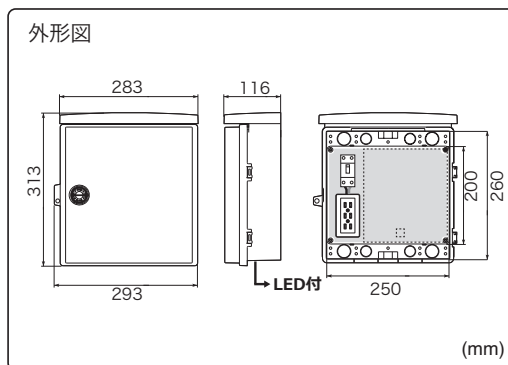

外形寸法図

※製品の仕様及び外観は予告なく変更となる場合があります。

オプション(別売品)

ケーブル

HDMI ケーブル

- HD-1.5M 1.5m
- HD-3M 3m
- HD-5M 5m
- HD-10M 10m

ステッカー

防犯ステッカー

本体希望小売価格
¥2,000- (税別)
背景 赤
文字 シルバー
サイズ 100 x 320mm

収納ボックス

SDレコーダーボックス

HSB-C30
本体希望小売価格 オープン
寸法 293(W)×313(H)×116(D)mm

外形図

製品・その他に関するお問合せ

お問い合わせ

TEL 03-5816-4678