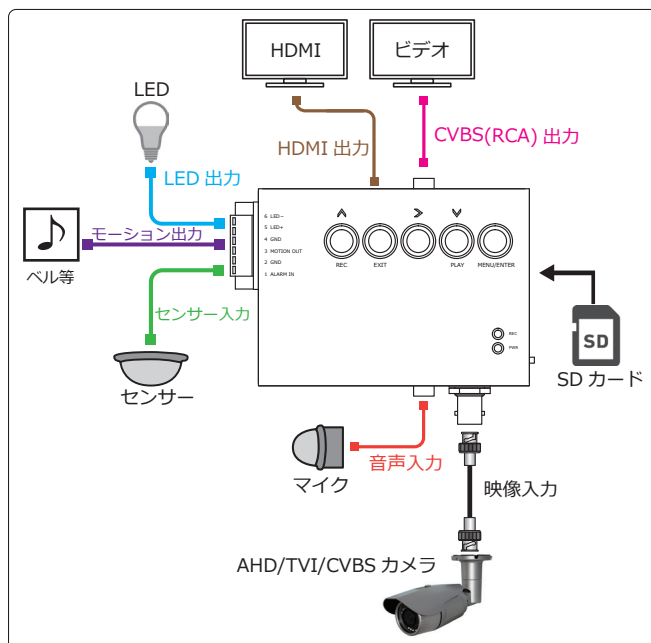

アナログHD 1ch SDカードレコーダー

TH-SDR2001

本体希望小売価格：120,000円(税別) ※SDカード別売

接続イメージ図

AHD/アナログカメラ両対応のハイブリット仕様

フルHD(1080p)録画に対応

録画解像度は1920×1080/1280×720に対応しています。

映像入力 AHD/TVI/CVBSに対応

AHDカメラ(1.0/2.0)とアナログカメラを接続する事が出来ます。

コンパクト設計

オプションの専用ボックスに収納し屋外設置も可能です。

簡単設定

日本語メニューで簡単に設定する事が出来ます。

4パターンの録画モード

手動、スケジュール録画(常時/モーション/センサー)に対応しています。

簡単再生

録画データはAVI形式で保存されるのでWindows Media Player等で簡単に再生する事が出来ます。

録画表示LED出力端子

録画データ パスワード保護機能

録画データを容易に再生されないようパスワード設定を掛ける事が出来ます。

SDカード 最大256GBに対応

録画時間目安

SDカード：128GB の場合

単位：時間

※ FHD(1080p)は最大25fps HD(720p)は最大30fpsとなります。

※録画時間は参考値です。接続するカメラの被写体によって録画時間が異なる場合があります。

製品仕様

型番	TH-SDR2001	
映像入力端子	1ch(BNC) AHD / TVI / CVBS ※自動認識	
音声	入力端子	1ch(RCA-J)
	出力端子	HDMI出力時のみ対応
端子	センサー入力	1ch(NO/NC)
	モーション検知出力	1ch(DC3V 3mA)
	録画状態LED出力	1ch(DC3V 3mA)
	PC接続	Mini-USB ※リムーバブルディスクとして認識
モニター出力	メイン出力 HDMI	1ch(TypeA) ※1080i@60/50Hz 1080p@30/25Hz、720p@60/50/30/25Hz
	CVBS	1ch(BNC) ※960×480 / 720×480
	メニュー表示	日本語
記録媒体	SDカード(最大256GB FAT32)	
録画	映像圧縮	H.264 AVIファイル形式
	録画解像度 1920x1080	最大25フレーム/秒
	フレーム数 1280x720	最大30フレーム/秒
		960x480
	録画画質	3段階(Hight / Normal / Basic)
	録画モード	手動 / スケジュール / モーション検知 / アラーム
	プリ/ポスト録画	0秒～10秒(1秒単位) / 5秒～90秒(5秒単位)
上書き	有り(上書き / 停止)	
再生	検索	連続再生、ファイルから検索
	再生方法	再生 / 一時停止 / コマ送り / コマ戻し / 早送り(2～32倍) / 巻戻し(2～32倍)
本体操作	本体ボタン / リモコン	
その他機能	パスワード設定、UTC	
電源/消費電力	DC12V / 3W	
動作周囲温度	-10℃～50℃	
動作周囲湿度	20%～90% (結露なき事)	
外形寸法	105(W)×26(H)×77(D)mm ※取付金具を含む	
質量	210g ※取付金具を含む	
付属品	取扱説明書、ACアダプター、リモコン、取付金具ビス一式	