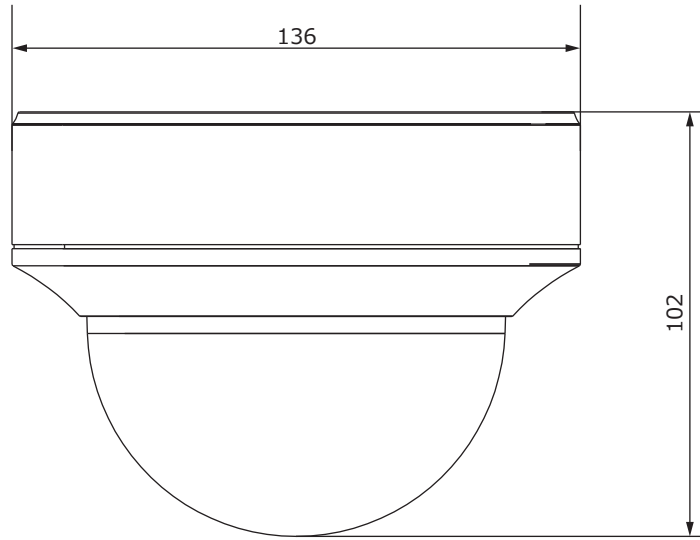

■外形図

単位:mm

品名	HD-TVI ドーム型カラーカメラ	品番	TH-HDD2568TVP	No,	1/2
----	-------------------	----	---------------	-----	-----

※製品の仕様は予告無く変更となる場合があります。

株式会社東邦技研

■仕様

品番	TH-HDD2568TVI
イメージセンサー	2M プログレッシブスキャン CMOS
映像信号	NTSC / PAL
映像出力	HD-TVI / CVBS ※切替可能
解像度	1920×1080(HD-TVI)
同期方式	内部同期
赤外線照射距離	最長20m
レンズマウント	—
レンズ	2.8~12mm
画角	水平 103°~32.1°
最低被写体照度	カラー 0.005Lux 白黒 0Lux ※赤外線照射時
シャッタースピード	1/30~1/50,000
オートゲインコントロール	OFF / 3段階
ホワイトバランス	ATW / マニュアル
デイナイト	カラー / 白黒 / 自動
電子感度アップ	OFF / 16段階
ワイドダイナミックレンジ	120dB
逆光補正	GROBAL / WBR / BLC
デジタルノイズリダクション	3D(10段階)
その他機能	輝度、コントラスト、シャープネス、カラーゲイン、映像反転、プライバシーマスク、モーション検知、UTC通信、スマートIR
OSD	英語
保護等級	IP50
電源	①電源重畳式(専用コントローラより供給) ②DC12V±25% ※①②は自動判別
消費電流	7W(DC12V 200mA)
使用温度、湿度範囲	-40℃~60℃、90&RH以下(但し結露のないこと)
外形寸法	136(φ)×102(H)mm
質量	約650g
付属品	取扱説明書、ビス一式