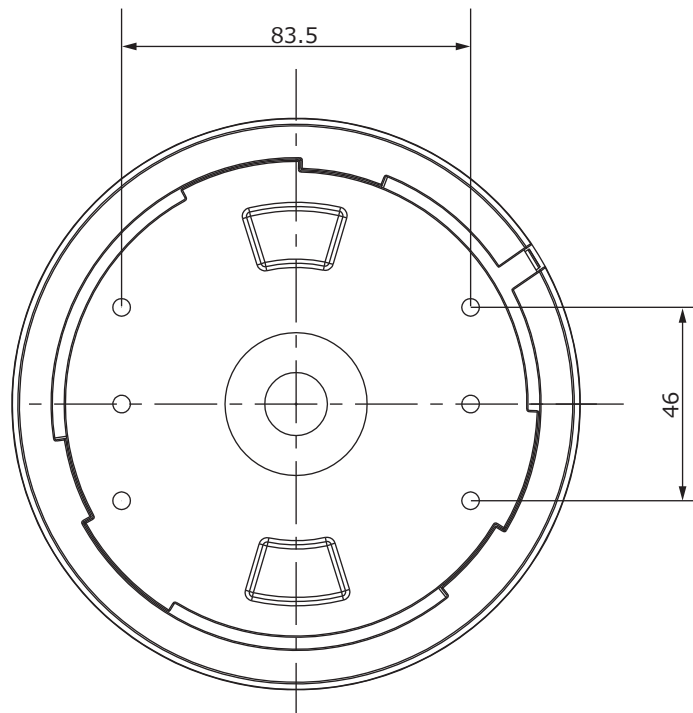

■外形図

単位:mm

品名	HD-TVI ドーム型カラーカメラ	品番	TH-HDD2568TVP	No,	1/2
----	-------------------	----	---------------	-----	-----

※製品の仕様は予告無く変更となる場合があります。

株式会社東邦技研

■仕様

品番	TH-HDD2568TVI
イメージセンサー	2M プログレッシブスキャン CMOS
映像信号	NTSC / PAL
映像出力	HD-TVI / CVBS ※切替可能
解像度	1920×1080(HD-TVI)
同期方式	内部同期
赤外線照射距離	最長20m
レンズマウント	—
レンズ	2.8~12mm
画角	水平 103°~32.1°
最低被写体照度	カラー 0.005Lux 白黒 0Lux ※赤外線照射時
シャッタースピード	1/30~1/50,000
オートゲインコントロール	OFF / 3段階
ホワイトバランス	ATW / マニュアル
デイナイト	カラー / 白黒 / 自動
電子感度アップ	OFF / 16段階
ワイドダイナミックレンジ	120dB
逆光補正	GROBAL / WBR / BLC
デジタルノイズリダクション	3D(10段階)
その他機能	輝度、コントラスト、シャープネス、カラーゲイン、映像反転、プライバシーマスク、モーション検知、UTC通信、スマートIR
OSD	英語
保護等級	IP50
電源	①電源重畳式(専用コントローラより供給) ②DC12V±25% ※①②は自動判別
消費電流	7W(DC12V 200mA)
使用温度、湿度範囲	-40℃~60℃、90&RH以下(但し結露のないこと)
外形寸法	136(φ)×102(H)mm
質量	約650g
付属品	取扱説明書、ビス一式

品名	HD-TVI ドーム型カラーカメラ	品番	TH-HDD2568TVP	No,	2/2
----	-------------------	----	---------------	-----	-----

※製品の仕様は予告無く変更となる場合があります。