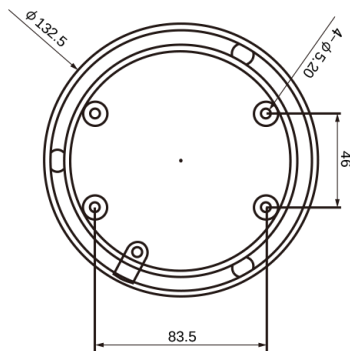

注・本製品の形状や仕様は製品改善の為、予告なく変更する場合がございます。予めご了承ください。

**外形寸法**

**端子形状**

**主な仕様**

VD-HS4400WIR/VP	
映像素子	1/2.8inch 216万画素 SONY Exmor R CMOS センサー
総画素数	1945(H) x 1109(V) = 2,157,005 画素
有効画素数	1937(H) x 1097(V) = 2,124,889 画素
最低被写体照度	Color : 0.03Lux・B&W : 0.01Lux D&N モード時 : 0Lux(赤外線On)
解像度	HD-A・HD-T : 1920×1080(30p) ※WDR設定時は出力フレームは半分となります。
S/N 比	More than 50dB (AGC off)
映像出力フォーマット	HD-A・HD-T : 1080P
デイ & ナイト切替	STARLIGHT MODE / D&N MODE
レンズ	2.7mm-12mm オートフォーカスレンズ(One Push)※1
感度補正(SENS-UP)	OFF / x2 ~ x32
電子シャッター	AUTO / FLICKER / MANUAL(1/30(25)~1/30,000)
ホワイトバランス	AUTO
その他機能	DNR・SMART IR (ANTI-SAT)・WDR・MOTION DeFog・PRIVACY・MIRROR・FLIP・BLC・HLC
表示言語	英語・日本語・中国語・韓国語
電源方式	専用重畳ユニットより給電
動作環境	-10°C ~ 50°C / ~ 90% RH(結露状態を除く)
寸法・質量	133(Φ) x 100(H)mm・約660g
近赤外線LED	24個
対応オプション	専用重畳ユニット : SC-MVTP0604UA(HD-A/T) SC-MVRP0608UA(HD-A/T)