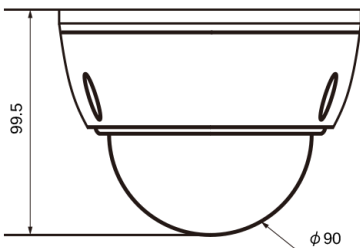

注・本製品の形状や仕様は製品改善の為、予告なく変更する場合がございます。予めご了承ください。

**外形寸法**

**端子形状**

**主な仕様**

VD-HS4400WIR/VP	
映像素子	1/2.8inch 216万画素 SONY Exmor R CMOS センサー
総画素数	1945(H) x 1109(V) = 2,157,005 画素
有効画素数	1937(H) x 1097(V) = 2,124,889 画素
最低被写体照度	Color : 0.03Lux・B&W : 0.01Lux D&N モード時 : 0Lux(赤外線On)
解像度	HD-A・HD-T : 1920×1080(30p) ※WDR設定時は出力フレームは半分となります。
S/N 比	More than 50dB (AGC off)
映像出力フォーマット	HD-A・HD-T : 1080P
デイ & ナイト切替	STARLIGHT MODE / D&N MODE
レンズ	2.7mm-12mm オートフォーカスレンズ(One Push)※1
感度補正(SENS-UP)	OFF / x2 ~ x32
電子シャッター	AUTO / FLICKER / MANUAL(1/30(25)~1/30,000)
ホワイトバランス	AUTO
その他機能	DNR・SMART IR (ANTI-SAT)・WDR・MOTION DeFog・PRIVACY・MIRROR・FLIP・BLC・HLC
表示言語	英語・日本語・中国語・韓国語
電源方式	専用重畳ユニットより給電
動作環境	-10°C ~ 50°C / ~ 90% RH(結露状態を除く)
寸法・質量	133(Φ) x 100(H)mm・約660g
近赤外線LED	24個
対応オプション	専用重畳ユニット : SC-MVTP0604UA(HD-A/T) SC-MVRP0608UA(HD-A/T)