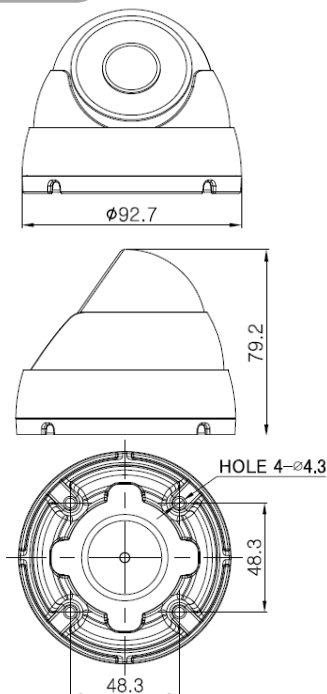

**5MP  
STARVIS**

**製品特徴**

- ・ 防犯・監視用 **5MP** CMOS搭載 屋外対応ドーム型パノラミックカメラ
- ・ 独自のチューニングにより星明り程度の光量でカラー撮影が可能。
- ・ STARLIGHT(高感度カラー撮影)とDay/Night(白黒撮影) 2つの夜間撮影モードを搭載。
- ・ QHD解像度(2560×1440)までの解像度出力に対応し、EX-SDI信号とアナログ系信号の2系統同時出力も可能。
- ・ 水平画角は操作により185°/175°/160°/140°/120°に切り替えが可能
- ・ UTC対応DVRからレンズ、OSD制御が可能。(HD-A/T/C接続時)

注・本製品の形状や仕様は製品改善の為、予告なく変更する場合がございます。予めご了承ください。

**外形寸法**

**端子形状**

ケーブル長: 約600mm±50mm

**主な仕様**

VD-HS5505/F	
映像素子	1/2.8inch 569万画素 SONY STARVISセンサー
総画素数	2704(H) x 2104(V) = 5,689,216 画素
有効画素数	2608(H) x 1960(V) = 5,111,680 画素
最低被写体照度	COLOR : 0.03Lux / B&W : 0.01Lux
解像度	EX-SDI : 2560x1440(30p) HD-A・HD-T・HD-C : 2560x1440(30p) Analog : NTSC・PAL ※WDR設定時は出力フレームは半分となります。
S/N 比	More than 53dB (AGC off)
映像出力フォーマット	EX-SDI : 1440P 1080P・720P HD-A・HD-T・HD-C : 1440P 1080P・720P Analog : NTSC・PAL
デイ & ナイト 切替	AUTO / COLOR / B&W / EXTERN / STARLUX / STARLUX1 / STARLUX2
レンズ	3MPレンズ 1.85mm /F2.8
表示画角	水平画角185°/175°/160°/140°/120°より選択(デジタル補正)
感度補正(SENS-UP)	OFF / x2 ~ x32
電子シャッター	AUTO / FLICKER / MANUAL(1/30(25)~1/30,000)
ホワイトバランス	AUTO / AUTOext / PRESET / MANUAL
その他機能	DNR・SMART IR (ANTI-SAT)・WDR・MOTION DeFog・PRIVACY・MIRROR・FLIP・BLC・HLC
表示言語	英語・日本語・中国語・韓国語
電源方式	DC12V・MAX 450mA
動作環境	-10°C ~ 50°C / ~ 90% RH(結露状態を除く)
寸法・質量	92.7(Φ) x 79.2(H)mm・約700g