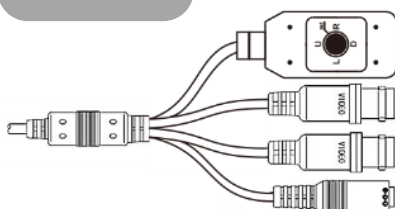

**5MP  
STARVIS**

**製品特徴**

- ・ 防犯・監視用 **5MP** CMOS搭載 屋外対応ドーム型パノラミックカメラ
- ・ 独自のチューニングにより星明り程度の光量でカラー撮影が可能。
- ・ STARLIGHT(高感度カラー撮影)とDay/Night(白黒撮影) 2つの夜間撮影モードを搭載。
- ・ QHD解像度(2560×1440)までの解像度出力に対応し、EX-SDI信号とアナログ系信号の2系統同時出力も可能。
- ・ 水平画角は操作により185°/175°/160°/140°/120°に切り替えが可能
- ・ UTC対応DVRからレンズ、OSD制御が可能。(HD-A/T/C接続時)

注・本製品の形状や仕様は製品改善の為、予告なく変更する場合がございます。予めご了承ください。

**外形寸法**

**端子形状**

ケーブル長: 約600mm±50mm

**主な仕様**

VD-HS5505/F	
映像素子	1/2.8inch 569万画素 SONY STARVISセンサー
総画素数	2704(H) x 2104(V) = 5,689,216 画素
有効画素数	2608(H) x 1960(V) = 5,111,680 画素
最低被写体照度	COLOR : 0.03Lux / B&W : 0.01Lux
解像度	EX-SDI : 2560x1440(30p) HD-A・HD-T・HD-C : 2560x1440(30p) Analog : NTSC・PAL ※WDR設定時は出力フレームは半分となります。
S/N 比	More than 53dB (AGC off)
映像出力フォーマット	EX-SDI : 1440P 1080P・720P HD-A・HD-T・HD-C : 1440P 1080P・720P Analog : NTSC・PAL
デイ & ナイト 切替	AUTO / COLOR / B&W / EXTERN / STARLUX / STARLUX1 / STARLUX2
レンズ	3MPレンズ 1.85mm /F2.8
表示画角	水平画角185°/175°/160°/140°/120°より選択(デジタル補正)
感度補正(SENS-UP)	OFF / x2 ~ x32
電子シャッター	AUTO / FLICKER / MANUAL(1/30(25)~1/30,000)
ホワイトバランス	AUTO / AUTOext / PRESET / MANUAL
その他機能	DNR・SMART IR (ANTI-SAT)・WDR・MOTION DeFog・PRIVACY・MIRROR・FLIP・BLC・HLC
表示言語	英語・日本語・中国語・韓国語
電源方式	DC12V・MAX 450mA
動作環境	-10°C ~ 50°C / ~ 90% RH(結露状態を除く)
寸法・質量	92.7(Φ) x 79.2(H)mm・約700g