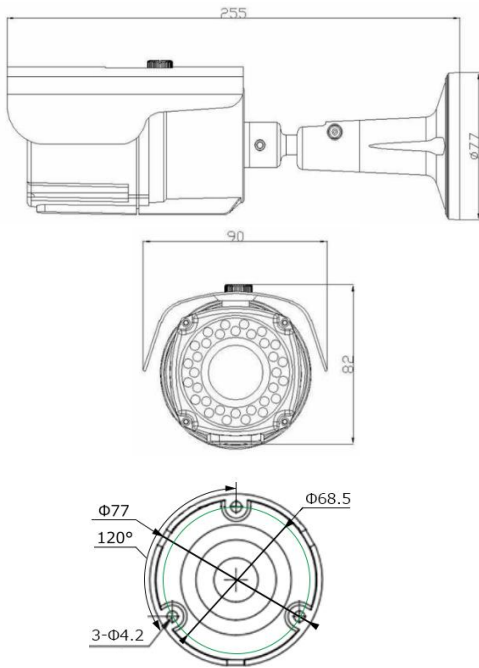

注・ 本製品の形状や仕様は製品改善の為、予告なく変更する場合がございます。予めご了承ください。

外形寸法

端子形状

主な仕様

	VB-HS4200WIR/VP
映像素子	1/2.8inch 216万画素 SONY Exmor R CMOS センサー
総画素数	1945(H) x 1109(V) = 2,157,005 画素
有効画素数	1937(H) x 1097(V) = 2,124,889 画素
最低被写体照度	Color : 0.03Lux・B&W : 0.01Lux D&N モード時 : 0Lux(赤外線On)
解像度	HD-A・HD-T : 1920×1080(30p) ※WDR設定時は出力フレームは半分となります。
S/N 比	More than 50dB (AGC off)
映像出力フォーマット	HD-A・HD-T : 1080P
デイ & ナイト 切替	STARLIGHT MODE / D&N MODE
レンズ	2.7mm-12mm オートフォーカスレンズ(One Push)
感度補正(SENS-UP)	OFF / x2 ~ x32
電子シャッター	AUTO / FLICKER / MANUAL(1/30(25)~1/30,000)
ホワイトバランス	AUTO
その他機能	DNR・SMART IR (ANTI-SAT)・WDR・MOTION DeFog・PRIVACY・MIRROR・FLIP・BLC・HLC
表示言語	英語・日本語・中国語・韓国語
電源方式	専用重畳ユニットより給電
動作環境	-10℃ ~ 50℃ / ~ 90% RH(結露状態を除く)
寸法・質量	79(W) x 82(H) x 255(D)mm・約760g
近赤外線LED	42個
対応オプション	専用重畳ユニット : SC-MVTP0604UA(HD-A/T) SC-MVRP0608UA(HD-A/T)