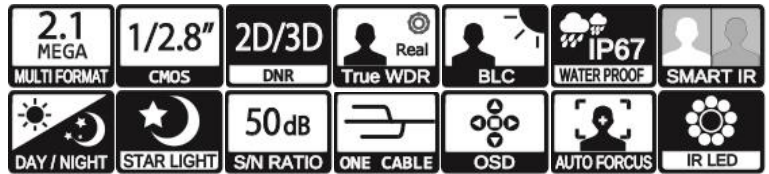

STARVIS

製品特徴

- ・ 防犯・監視用途向け、屋外対応バレット型赤外線カメラ
 - ・ 独自のチューニングにより夜間、星明りでのカラー撮影が可能。
 - ・ STARLIGHT(高感度カラー撮影)と近赤外線LEDによる Day/Night(白黒撮影) 2つの夜間モードを搭載。
 - ・ AHD・TVIフルHD解像度出力(1920×1080)に対応。(切替式)
 - ・ 電動レンズを搭載し、簡単にフォーカス調整が行えます。
- ※ レンズコントロールおよびOSD操作にはUTC対応DVRが必要です。
- ・ UTC対応DVRからレンズ、OSD制御が可能。(HD-A/T)
 - ・ 防塵・防水保護等級IP67対応で全天候に対応しています。

注・ 本製品の形状や仕様は製品改善の為、予告なく変更する場合がございます。予めご了承ください。

外形寸法

端子形状

主な仕様

	VB-HS4200WIR/VP
映像素子	1/2.8inch 216万画素 SONY Exmor R CMOS センサー
総画素数	1945(H) x 1109(V) = 2,157,005 画素
有効画素数	1937(H) x 1097(V) = 2,124,889 画素
最低被写体照度	Color : 0.03Lux・B&W : 0.01Lux D&N モード時 : 0Lux(赤外線On)
解像度	HD-A・HD-T : 1920×1080(30p) ※WDR設定時は出力フレームは半分となります。
S/N 比	More than 50dB (AGC off)
映像出力フォーマット	HD-A・HD-T : 1080P
デイ & ナイト 切替	STARLIGHT MODE / D&N MODE
レンズ	2.7mm-12mm オートフォーカスレンズ(One Push)
感度補正(SENS-UP)	OFF / x2 ~ x32
電子シャッター	AUTO / FLICKER / MANUAL(1/30(25)~1/30,000)
ホワイトバランス	AUTO
その他機能	DNR・SMART IR (ANTI-SAT)・WDR・MOTION DeFog・PRIVACY・MIRROR・FLIP・BLC・HLC
表示言語	英語・日本語・中国語・韓国語
電源方式	専用重畳ユニットより給電
動作環境	-10℃ ~ 50℃ / ~ 90% RH(結露状態を除く)
寸法・質量	79(W) x 82(H) x 255(D)mm・約760g
近赤外線LED	42個
対応オプション	専用重畳ユニット : SC-MVTP0604UA(HD-A/T) SC-MVRP0608UA(HD-A/T)