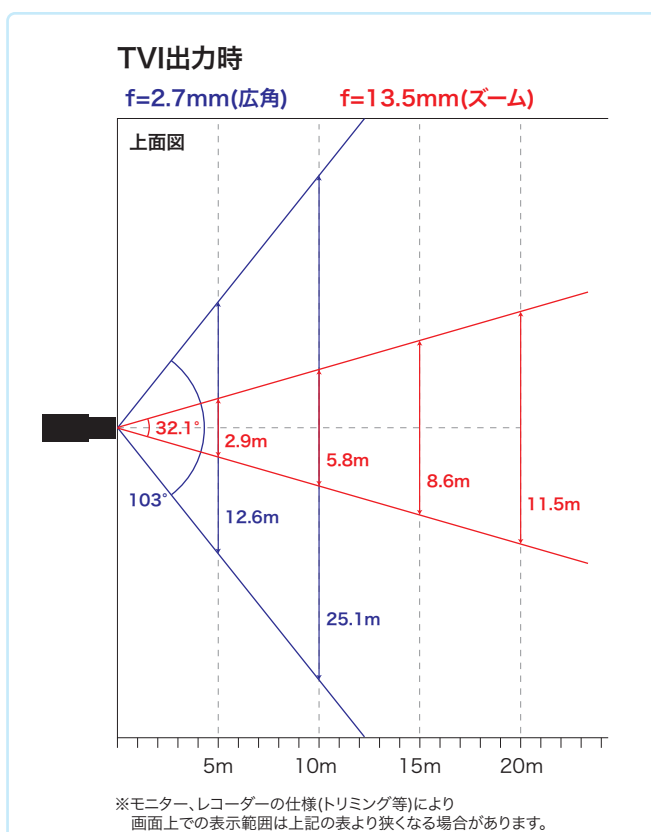

HD-TVI ColorVuハウジング一体型カラーカメラ

TH-HDW2198TVP

本体希望小売価格：オープン

HD-TVI
1080p

白色LED搭載 高感度カラーハウジング一体型カメラ

- HD-TVI(1080p) CMOSセンサー搭載
- 白色LED搭載で24時間カラー映像で監視可能
- 電動バリフォーカルレンズ 2.7~13.5mm
- ワイドダイナミックレンジ(WDR) 130dB
- 白色LED照射距離 最大40m
- デュアル電源(1ケーブル/DC12V)
- IP67
- UTC機能

デジタルレコーダーからフォーカス調整が可能です。
(1ケーブル/DC12V対応)

■ 水平画角

製品仕様

品番	TH-HDW2198TVP
イメージセンサー	2Mプログレッシブスキャン CMOS
映像信号	NTSC / PAL
映像出力	HD-TVI
解像度	1920×1080(HD-TVI)
同期方式	内部同期
赤外線、照射距離	最長40m
レンズマウント	—
レンズ	2.7~13.5mm
画角	水平 92.3°~34.2°、垂直 48.4°~19°
最低被写体照度	カラー 0.003Lux、0Lux ※白色LED照射時
シャッタースピード	1/30 ~1/50,000
オートゲインコントロール	OFF / LOW / MEDIUM
ホワイトバランス	自動 / マニュアル
イメージモード	STD / HIGH-SAT / HIGHLIGHT
アンチ・バンディング	OFF / ON
ワイドダイナミックレンジ	130dB
逆光補正	WDR / BLC / HLC / HLS
デジタルノイズリダクション	3D
その他機能	輝度、コントラスト、シャープネス、映像反転、 プライバシーマスク、モーション検知、UTC通信
OSD	英語
保護等級	IP67
電源	①電源重量型(専用コントローラより供給) ②DC12V / AC24V ±20% ※①②は自動判別
消費電流	最大 12.2W
使用温度、湿度範囲	-40°C~60°C、90&RH以下(但し結露のないこと)
外形寸法	89.5(W)×86(H)×237(D)mm
質量	約1020g
付属品	取扱説明書、ビス一式

外形寸法図

※製品の仕様及び外観は予告なく変更となる場合があります。

オプション(別売品)

ブラケット

配線ボックス
TH-1280ZJ-S

本体希望小売価格
オープン

材質 アルミニウム合金
ベース色 ホワイト
外形寸法 Φ137×51.5mm
質量 527g

ボール取付金具
TH-1275ZJ

本体希望小売価格
オープン

材質 アルミニウム合金
取付径 Φ67~127mm
寸法 127×46×250mm
質量 約1.2kg

ドライブユニット

4CH ドライブユニット
TH-CCU504T

本体希望小売価格
オープン

接続台数 4台
寸法 315×48×238mm
質量 約1.16kg

8CH ドライブユニット
TH-CCU508T

本体希望小売価格
オープン