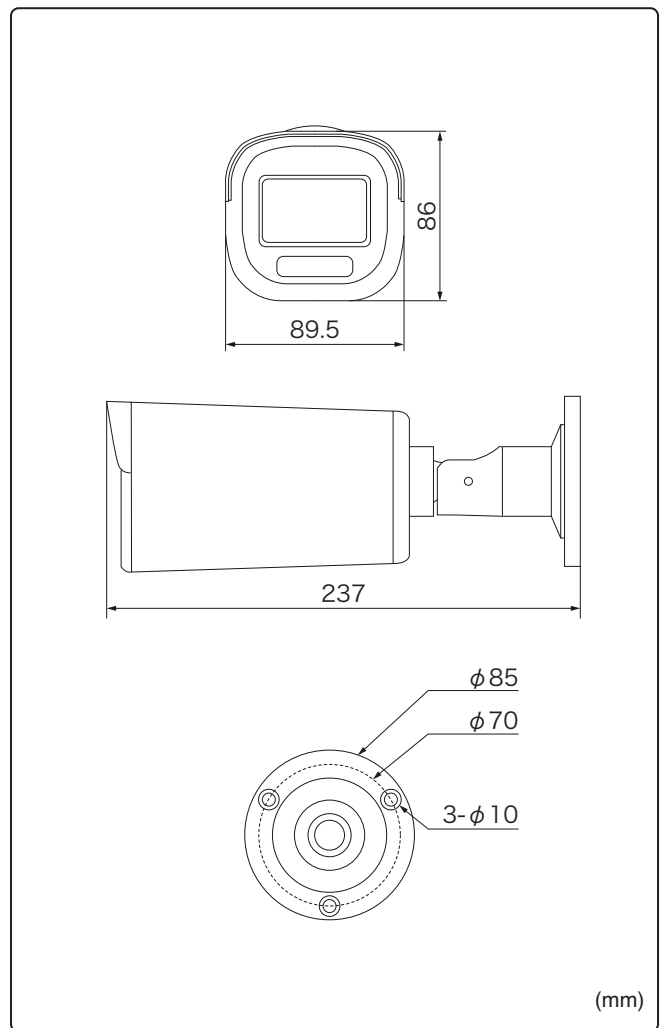

デジタルレコーダーからフォーカス調整が可能です。
(1ケーブル/DC12V対応)

■ 水平画角

製品仕様

品番	TH-HDW2198TVP
イメージセンサー	2Mプログレッシブスキャン CMOS
映像信号	NTSC / PAL
映像出力	HD-TVI
解像度	1920×1080(HD-TVI)
同期方式	内部同期
赤外線、照射距離	最長40m
レンズマウント	—
レンズ	2.7~13.5mm
画角	水平 92.3°~34.2°、垂直 48.4°~19°
最低被写体照度	カラー 0.003Lux、0Lux ※白色LED照射時
シャッタースピード	1/30 ~1/50,000
オートゲインコントロール	OFF / LOW / MEDIUM
ホワイトバランス	自動 / マニュアル
イメージモード	STD / HIGH-SAT / HIGHLIGHT
アンチ・バンディング	OFF / ON
ワイドダイナミックレンジ	130dB
逆光補正	WDR / BLC / HLC / HLS
デジタルノイズリダクション	3D
その他機能	輝度、コントラスト、シャープネス、映像反転、 プライバシーマスク、モーション検知、UTC通信
OSD	英語
保護等級	IP67
電源	①電源重量型(専用コントローラより供給) ②DC12V / AC24V ±20% ※①②は自動判別
消費電流	最大 12.2W
使用温度、湿度範囲	-40°C~60°C、90&RH以下(但し結露のないこと)
外形寸法	89.5(W)×86(H)×237(D)mm
質量	約1020g
付属品	取扱説明書、ビス一式

外形寸法図

※製品の仕様及び外観は予告なく変更となる場合があります。

オプション(別売品)

ブラケット

配線ボックス
TH-1280ZJ-S

本体希望小売価格
オープン

材質 アルミニウム合金
ベース色 ホワイト
外形寸法 Φ137×51.5mm
質量 527g

ボール取付金具
TH-1275ZJ

本体希望小売価格
オープン

材質 アルミニウム合金
取付径 Φ67~127mm
寸法 127×46×250mm
質量 約1.2kg

ドライブユニット

4CH ドライブユニット
TH-CCU504T

本体希望小売価格
オープン

接続台数 4台
寸法 315×48×238mm
質量 約1.16kg

8CH ドライブユニット
TH-CCU508T

本体希望小売価格
オープン

接続台数 8台
寸法 380×52×315mm
質量 約1.78kg

電源

AC アダプター
GEO151U-1215

本体希望小売価格
¥5,000- (税別)

定格 DC12V 1.5A
ケーブル長 1.8m
寸法/質量 45×61×27mm / 95g

製品・その他に関するお問合せ

お問い合わせ

TEL 03-5816-4678