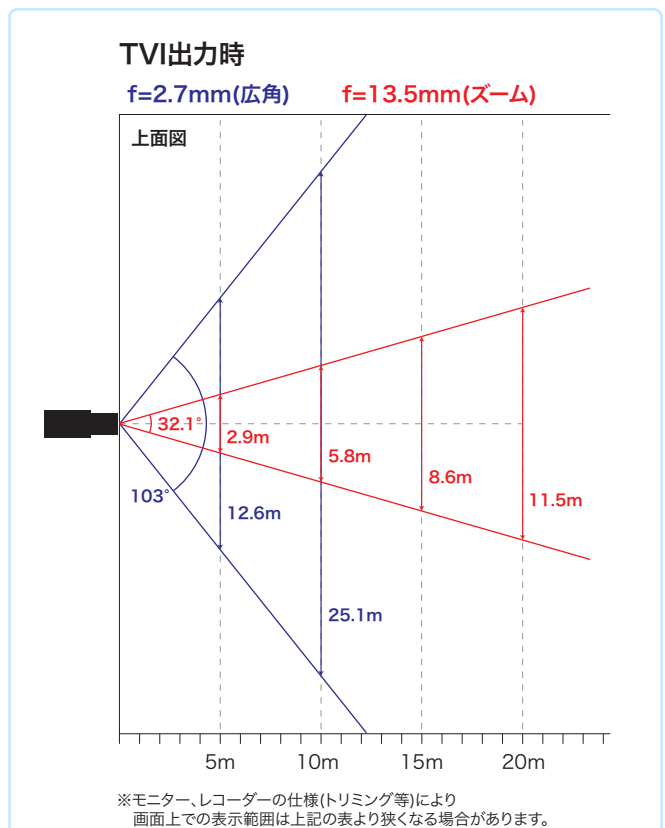

デジタルレコーダーからフォーカス調整が可能です。
(1ケーブル/DC12V対応)

■ 水平画角

製品仕様

品番	TH-HDW2168TVPn
イメージセンサー	2M プログレッシブスキャン CMOS
映像信号	NTSC / PAL
映像出力	HD-TVI
解像度	1920×1080(HD-TVI)
同期方式	内部同期
赤外線、照射距離	最長80m
レンズマウント	—
レンズ	2.7~13.5mm
画角	水平 103°~32.1°
最低被写体照度	カラー 0.003Lux 白黒 0Lux ※赤外線照射時
シャッタースピード	1/30 ~1/50,000
オートゲインコントロール	OFF / 3段階
ホワイトバランス	ATW / マニュアル
デナイト	カラー / 白黒 / 自動
電子感度アップ	OFF / 16段階
ワイドダイナミックレンジ	120dB
逆光補正	GROBAL / WBR / BLC
デジタルノイズリダクション	3D(10段階)
その他機能	輝度、コントラスト、シャープネス、カラーゲイン、映像反転、 プライバシーマスク、モーション検知、UTC通信、スマートIR
OSD	英語
保護等級	IP67
電源	①電源重量式(専用コントローラより供給) ②DC12V±25% ※①②は自動判別
消費電流	8.2W(DC12V 200mA)
使用温度、湿度範囲	-40°C~60°C、90&RH以下(但し結露のないこと)
外形寸法	92(W)×89(H)×270(D)mm
質量	約900g
付属品	取扱説明書、ビス一式

外形寸法図

※製品の仕様及び外観は予告なく変更となる場合があります。

オプション(別売品)

ブラケット

配線ボックス TH-1280ZJ-S

本体希望小売価格
オープン

材質 アルミニウム合金
ベース色 ホワイト
外形寸法 Φ137×51.5mm
質量 527g

ボール取付金具 TH-1275ZJ

本体希望小売価格
オープン

材質 アルミニウム合金
取付径 Φ67~127mm
寸法 127×46×250mm
質量 約1.2kg

ドライブユニット

4CH ドライブユニット TH-CCU504T

本体希望小売価格
オープン

接続台数 4台
寸法 315×48×238mm
質量 約1.16kg

8CH ドライブユニット TH-CCU508T

本体希望小売価格
オープン

接続台数 8台
寸法 380×52×315mm
質量 約1.78kg

電源

AC アダプター GEO101U-1210

本体希望小売価格
¥4,000-(税別)

定格 DC12V 1.0A
ケーブル長 1.8m
寸法/質量 33×24×46mm / 85g

製品・その他に関するお問合せ

お問い合わせ

TEL 03-5816-4678