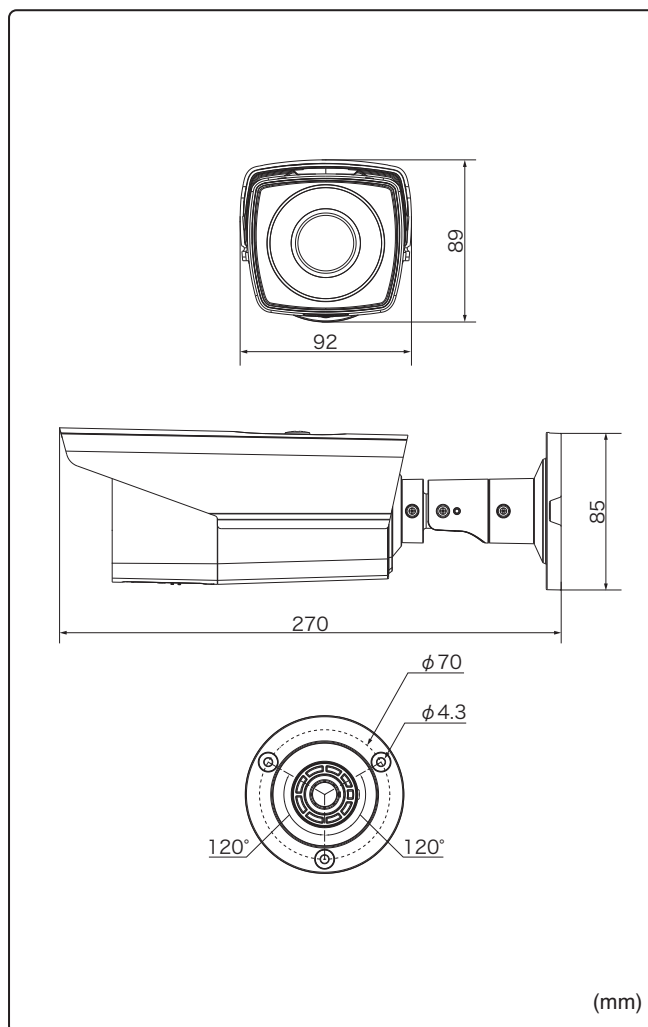

デジタルレコーダーからフォーカス調整が可能です。
(1ケーブル/DC12V対応)

■ 水平画角

製品仕様

品番	TH-HDW2168TVPn
イメージセンサー	2M プログレッシブスキャン CMOS
映像信号	NTSC / PAL
映像出力	HD-TVI
解像度	1920×1080(HD-TVI)
同期方式	内部同期
赤外線、照射距離	最長80m
レンズマウント	—
レンズ	2.7~13.5mm
画角	水平 103°~32.1°
最低被写体照度	カラー 0.003Lux 白黒 0Lux ※赤外線照射時
シャッタースピード	1/30 ~1/50,000
オートゲインコントロール	OFF / 3段階
ホワイトバランス	ATW / マニュアル
デナイト	カラー / 白黒 / 自動
電子感度アップ	OFF / 16段階
ワイドダイナミックレンジ	120dB
逆光補正	GROBAL / WBR / BLC
デジタルノイズリダクション	3D(10段階)
その他機能	輝度、コントラスト、シャープネス、カラーゲイン、映像反転、 プライバシーマスク、モーション検知、UTC通信、スマートIR
OSD	英語
保護等級	IP67
電源	①電源重量式(専用コントローラより供給) ②DC12V±25% ※①②は自動判別
消費電流	8.2W(DC12V 200mA)
使用温度、湿度範囲	-40°C~60°C、90&RH以下(但し結露のないこと)
外形寸法	92(W)×89(H)×270(D)mm
質量	約900g
付属品	取扱説明書、ビス一式

外形寸法図

※製品の仕様及び外観は予告なく変更となる場合があります。

オプション(別売品)

ブラケット

配線ボックス TH-1280ZJ-S

本体希望小売価格
オープン

材質 アルミニウム合金
ベース色 ホワイト
外形寸法 Φ137×51.5mm
質量 527g

ボール取付金具 TH-1275ZJ

本体希望小売価格
オープン

材質 アルミニウム合金
取付径 Φ67~127mm
寸法 127×46×250mm
質量 約1.2kg

ドライブユニット

4CH ドライブユニット TH-CCU504T

本体希望小売価格
オープン

接続台数 4台
寸法 315×48×238mm
質量 約1.16kg

8CH ドライブユニット TH-CCU508T

本体希望小売価格
オープン

接続台数 8台
寸法 380×52×315mm
質量 約1.78kg

電源

AC アダプター GEO101U-1210

本体希望小売価格
¥4,000-(税別)

定格 DC12V 1.0A
ケーブル長 1.8m
寸法/質量 33×24×46mm / 85g

製品・その他に関するお問合せ

お問い合わせ

TEL 03-5816-4678