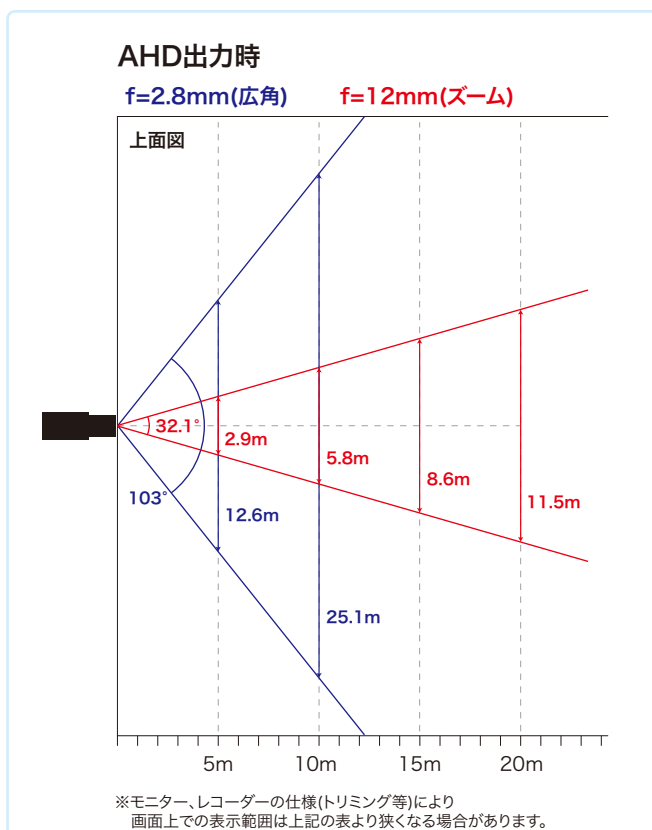

HD-TVI 赤外線ハウジング一体型ダイナイトカメラ

TH-HDW2168TVP

本体希望小売価格：オープン

HD-TVI
1080p

赤外線LED搭載 高感度赤外線ハウジング一体型カメラ

- HD-TVI(1080p) CMOSセンサー搭載
- 最低被写体照度 0.005Lux(カラー)
- 電動バリフォーカルレンズ 2.8~12mm
- ワイドダイナミックレンジ(WDR) 120dB
- 赤外線照射距離 最大40m
- HD-TVI/アナログ信号の切り替えが可能
- デュアル電源(1ケーブル/DC12V)
- IP67
- UTC機能

デジタルレコーダーからフォーカス調整が可能です。
(1ケーブル/DC12V対応)

■ 水平画角

製品仕様

品番	TH-HDW2168TVP
イメージセンサー	2Mプログレッシブスキャン CMOS
映像信号	NTSC / PAL
映像出力	HD-TVI / CVBS ※切替可能
解像度	1920×1080(HD-TVI)
同期方式	内部同期
赤外線、照射距離	最長40m
レンズマウント	—
レンズ	2.8~12mm
画角	水平 103°~32.1°
最低被写体照度	カラー 0.005Lux 白黒 0Lux ※赤外線照射時
シャッタースピード	1/30 ~ 1/50,000
オートゲインコントロール	OFF / 3段階
ホワイトバランス	ATW / マニュアル
デナイト	カラー / 白黒 / 自動
電子感度アップ	OFF / 16段階
ワイドダイナミックレンジ	120dB
逆光補正	GROBAL / WBR / BLC
デジタルノイズリダクション	3D(10段階)
その他機能	輝度、コントラスト、シャープネス、カラーゲイン、映像反転、 プライバシーマスク、モーション検知、UTC通信、スマートIR
OSD	英語
保護等級	IP67
電源	①電源重量式(専用コントローラより供給) ②DC12V±25% ※①②は自動判別
消費電流	8.2W(DC12V 200mA)
使用温度、湿度範囲	-40°C~60°C、90&RH以下(但し結露のないこと)
外形寸法	92(W)×89(H)×270(D)mm
質量	約900g
付属品	取扱説明書、ビス一式

外形寸法図

※製品の仕様及び外観は予告なく変更となる場合があります。

オプション(別売品)

ブラケット

配線ボックス TH-1280ZJ-S

本体希望小売価格
オープン

材質 アルミニウム合金
ベース色 ホワイト
外形寸法 Φ137×51.5mm
質量 527g

ボール取付金具 TH-1275ZJ

本体希望小売価格
オープン

材質 アルミニウム合金
取付径 Φ67~127mm
寸法 127×46×250mm
質量 約1.2kg

ドライブユニット

4CH ドライブユニット TH-CCU504T

本体希望小売価格
オープン

接続台数 4台
寸法 315×48×238mm
質量 約1.16kg

8CH ドライブユニット TH-CCU508T

本体希望小売価格
オープン