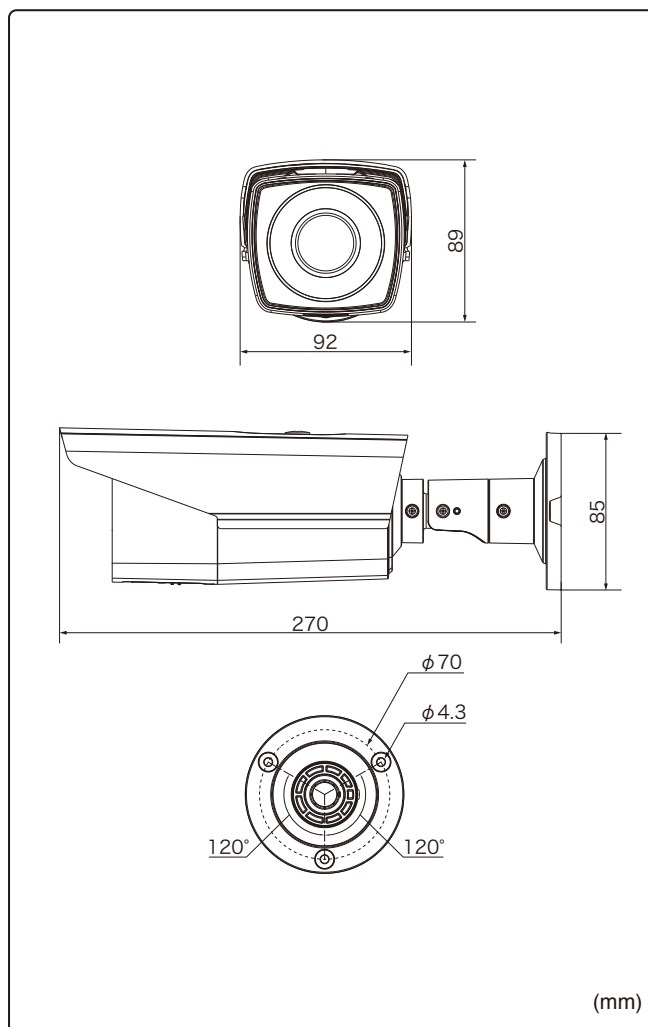

デジタルレコーダーからフォーカス調整が可能です。
(1ケーブル/DC12V対応)

■ 水平画角

製品仕様

品番	TH-HDW2168TVP
イメージセンサー	2Mプログレッシブスキャン CMOS
映像信号	NTSC / PAL
映像出力	HD-TVI / CVBS ※切替可能
解像度	1920×1080(HD-TVI)
同期方式	内部同期
赤外線、照射距離	最長40m
レンズマウント	—
レンズ	2.8~12mm
画角	水平 103°~32.1°
最低被写体照度	カラー 0.005Lux 白黒 0Lux ※赤外線照射時
シャッタースピード	1/30 ~ 1/50,000
オートゲインコントロール	OFF / 3段階
ホワイトバランス	ATW / マニュアル
デナイト	カラー / 白黒 / 自動
電子感度アップ	OFF / 16段階
ワイドダイナミックレンジ	120dB
逆光補正	GROBAL / WBR / BLC
デジタルノイズリダクション	3D(10段階)
その他機能	輝度、コントラスト、シャープネス、カラーゲイン、映像反転、 プライバシーマスク、モーション検知、UTC通信、スマートIR
OSD	英語
保護等級	IP67
電源	①電源重量式(専用コントローラより供給) ②DC12V±25% ※①②は自動判別
消費電流	8.2W(DC12V 200mA)
使用温度、湿度範囲	-40°C~60°C、90&RH以下(但し結露のないこと)
外形寸法	92(W)×89(H)×270(D)mm
質量	約900g
付属品	取扱説明書、ビス一式

外形寸法図

※製品の仕様及び外観は予告なく変更となる場合があります。

オプション(別売品)

ブラケット

配線ボックス TH-1280ZJ-S

本体希望小売価格
オープン

材質 アルミニウム合金
ベース色 ホワイト
外形寸法 Φ137×51.5mm
質量 527g

ボール取付金具 TH-1275ZJ

本体希望小売価格
オープン

材質 アルミニウム合金
取付径 Φ67~127mm
寸法 127×46×250mm
質量 約1.2kg

ドライブユニット

4CH ドライブユニット TH-CCU504T

本体希望小売価格
オープン

接続台数 4台
寸法 315×48×238mm
質量 約1.16kg

8CH ドライブユニット TH-CCU508T

本体希望小売価格
オープン

接続台数 8台
寸法 380×52×315mm
質量 約1.78kg

電源

AC アダプター GEO101U-1210

本体希望小売価格
¥4,000-(税別)

定格 DC12V 1.0A
ケーブル長 1.8m
寸法/質量 33×24×46mm / 85g

製品・その他に関するお問合せ

お問い合わせ

TEL 03-5816-4678