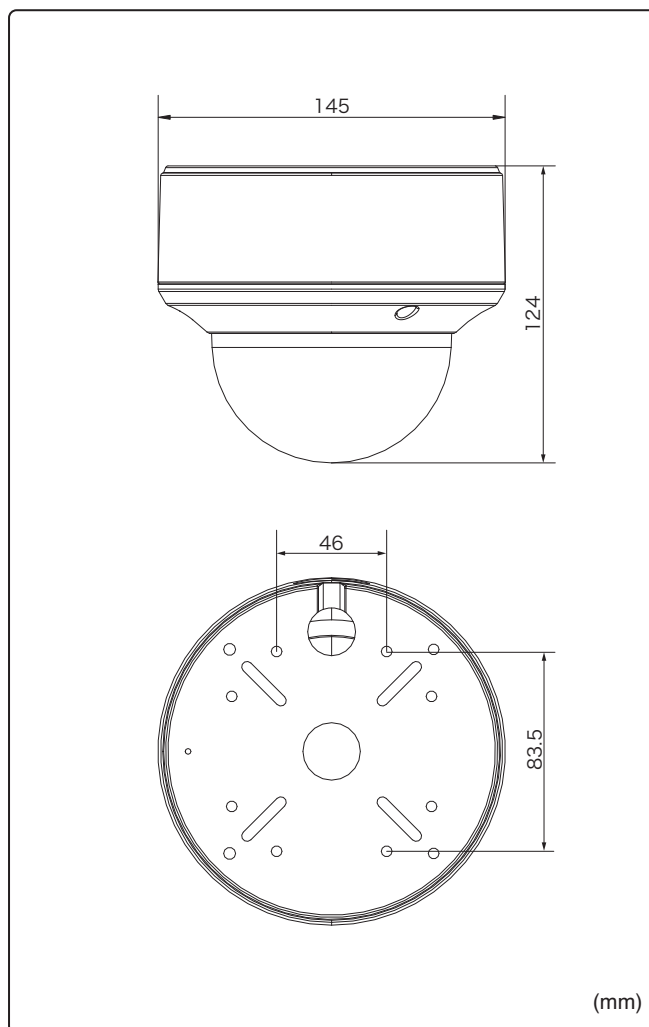

### 水平画角

製品仕様

品番	TH-HDV2568TVPn
イメージセンサー	2M プログレッシブスキャン CMOS
映像信号	NTSC / PAL
映像出力	HD-TVI
解像度	1920×1080(HD-TVI)
同期方式	内部同期
赤外線、照射距離	最長60m
レンズマウント	—
レンズ	2.7~13.5mm
画角	水平 103°~32.1°
最低被写体照度	カラー 0.003Lux 白黒 0Lux ※赤外線照射時
シャッタースピード	1/30 ~1/50,000
オートゲインコントロール	OFF / 3段階
ホワイトバランス	ATW / マニュアル
デイナイト	カラー / 白黒 / 自動
電子感度アップ	OFF / 16段階
ワイドダイナミックレンジ	120dB
逆光補正	GROBAL / WBR(120dB) / BLC
デジタルノイズリダクション	3D(10段階)
その他機能	輝度、コントラスト、シャープネス、カラーゲイン、映像反転、 プライバシーマスク、モーション検知、UTC通信、スマートIR
OSD	英語
保護等級	IP67
電源	①電源重量式(専用コントローラより供給) ②DC12V±25% ※①②は自動判別
消費電流	7W(DC12V 200mA)
使用温度、湿度範囲	-40°C~60°C、90&RH以下(但し結露のないこと)
外形寸法	145(φ)×124(H)mm
質量	約1.6kg
付属品	取扱説明書、ビス一式

外形寸法図

※製品の仕様及び外観は予告なく変更となる場合があります。

オプション(別売品)

ブラケット

天井埋込金具  
TH-1241ZJ

本体希望小売価格  
オープン

ベース色 ホワイト  
外形寸法 φ210×27mm  
質量 約260g

壁面取付金具  
TH-1273ZJ-140B

本体希望小売価格  
オープン

材質 アルミニウム合金  
ベース色 ホワイト  
寸法 140×182×120mm  
質量 703g

ボール取付金具  
TH-1275ZJ

本体希望小売価格  
オープン

材質 アルミニウム合金  
取付径 φ67~127mm  
寸法 127×46×250mm  
質量 約1.2kg

ドライブユニット

4CH ドライブユニット  
TH-CCU504T

本体希望小売価格  
オープン

接続台数 4台  
寸法 315×48×238mm  
質量 約1.16kg

8CH ドライブユニット  
TH-CCU508T

本体希望小売価格  
オープン

接続台数 8台  
寸法 380×52×315mm  
質量 約1.78kg

電源

AC アダプター  
GEO101U-1210

本体希望小売価格  
¥4,000-(税別)

定格 DC12V 1.0A  
ケーブル長 1.8m  
寸法/質量 33x24x46mm /85g