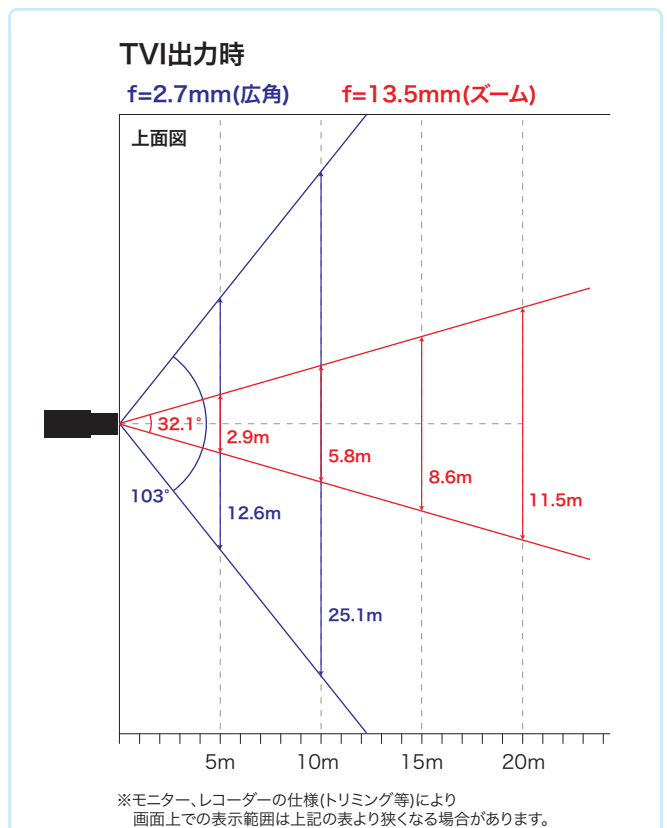

### 水平画角

製品仕様

品番	TH-HDV2568TVPn
イメージセンサー	2M プログレッシブスキャン CMOS
映像信号	NTSC / PAL
映像出力	HD-TVI
解像度	1920×1080(HD-TVI)
同期方式	内部同期
赤外線、照射距離	最長60m
レンズマウント	—
レンズ	2.7~13.5mm
画角	水平 103°~32.1°
最低被写体照度	カラー 0.003Lux 白黒 0Lux ※赤外線照射時
シャッタースピード	1/30 ~1/50,000
オートゲインコントロール	OFF / 3段階
ホワイトバランス	ATW / マニュアル
デイナイト	カラー / 白黒 / 自動
電子感度アップ	OFF / 16段階
ワイドダイナミックレンジ	120dB
逆光補正	GROBAL / WBR(120dB) / BLC
デジタルノイズリダクション	3D(10段階)
その他機能	輝度、コントラスト、シャープネス、カラーゲイン、映像反転、 プライバシーマスク、モーション検知、UTC通信、スマートIR
OSD	英語
保護等級	IP67
電源	①電源重量式(専用コントローラより供給) ②DC12V±25% ※①②は自動判別
消費電流	7W(DC12V 200mA)
使用温度、湿度範囲	-40°C~60°C、90&RH以下(但し結露のないこと)
外形寸法	145(φ)×124(H)mm
質量	約1.6kg
付属品	取扱説明書、ビス一式

外形寸法図

※製品の仕様及び外観は予告なく変更となる場合があります。

オプション(別売品)

ブラケット

天井埋込金具  
TH-1241ZJ

本体希望小売価格  
オープン

ベース色 ホワイト  
外形寸法 φ210×27mm  
質量 約260g

壁面取付金具  
TH-1273ZJ-140B

本体希望小売価格  
オープン

材質 アルミニウム合金  
ベース色 ホワイト  
寸法 140×182×120mm  
質量 703g

ボール取付金具  
TH-1275ZJ

本体希望小売価格  
オープン

材質 アルミニウム合金  
取付径 φ67~127mm  
寸法 127×46×250mm  
質量 約1.2kg

ドライブユニット

4CH ドライブユニット  
TH-CCU504T

本体希望小売価格  
オープン

接続台数 4台  
寸法 315×48×238mm  
質量 約1.16kg

8CH ドライブユニット  
TH-CCU508T

本体希望小売価格  
オープン

接続台数 8台  
寸法 380×52×315mm  
質量 約1.78kg

電源

AC アダプター  
GEO101U-1210

本体希望小売価格  
¥4,000-(税別)

定格 DC12V 1.0A  
ケーブル長 1.8m  
寸法/質量 33x24x46mm /85g