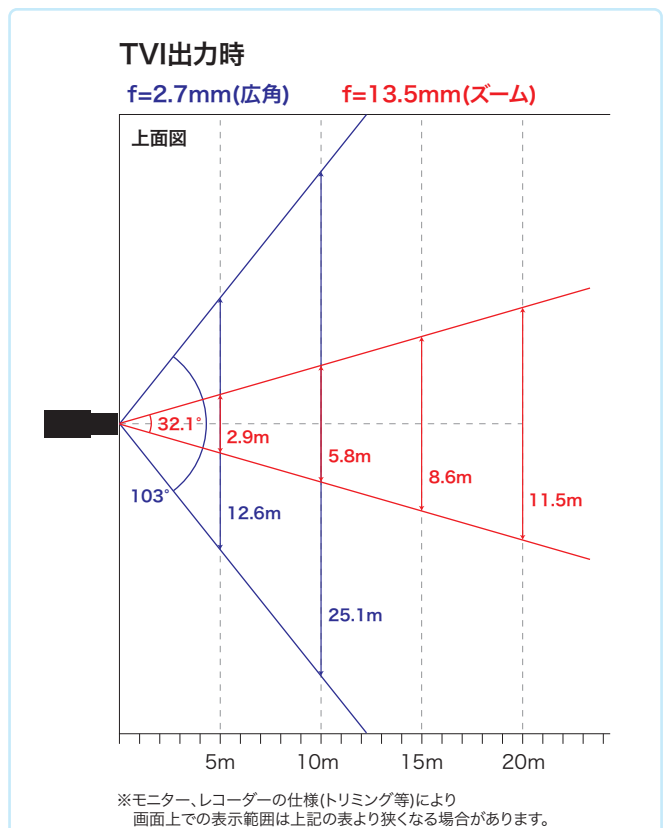

赤外線LED搭載 高感度ドーム型カラーカメラ

HD-TVI(1080p) CMOSセンサー搭載

最低被写体照度 0.005Lux(カラー)

電動バリフォーカルレンズ 2.7~13.5mm

ワイドダイナミックレンジ(WDR) 130dB

赤外線照射距離 最大60m

デュアル電源(1ケーブル/DC12V)

UTC機能

デジタルレコーダーからフォーカス調整が可能です。
(1ケーブル/DC12V対応)

水平画角