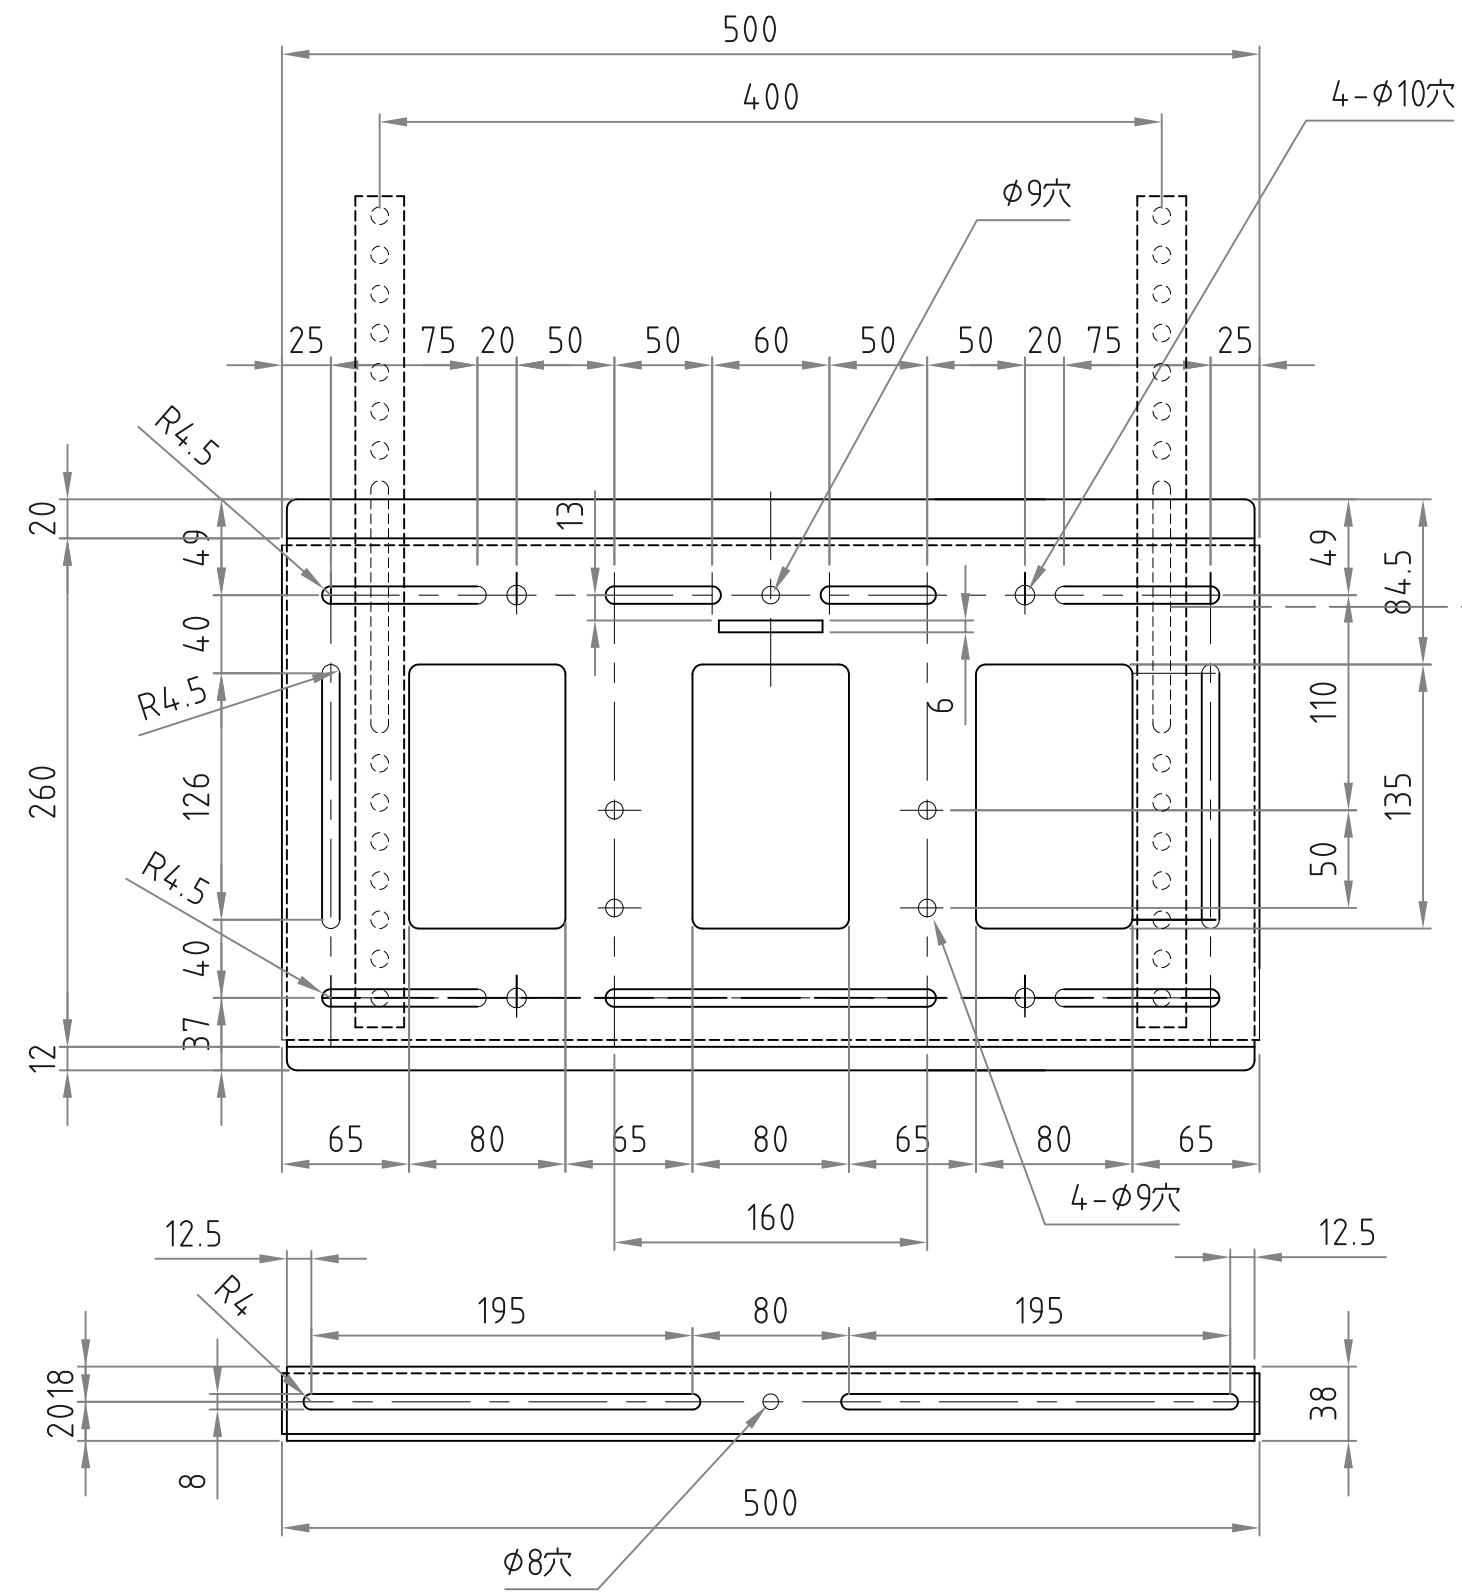

テレビ取付ブラケット

ベースプレート

- 材質/仕上
本体：スチール製/粉体焼付塗装仕上（黒色）
- 付属品
テレビ取付用ネジPK-502/ワッシャーPK-83B
- 質量
約5.5kg
- 耐荷重
取付ディスプレイ：80kg以下

RoHS2対策商品

型番 MODEL	MH-653B	△ 19. 06. 26	寸法追記	△ . . .
名称 NAME	壁掛金具	△ 16. 06. 13	レイアウト変更	△ . . .
承認 APPROVE	検査 CHECK	図製 DRAW	図設計 DESIGN	コード CODE
	mike	1/4	16. 03. 08	
承認 APPROVE		 HAYAMI INDUSTRY CO., LTD.		