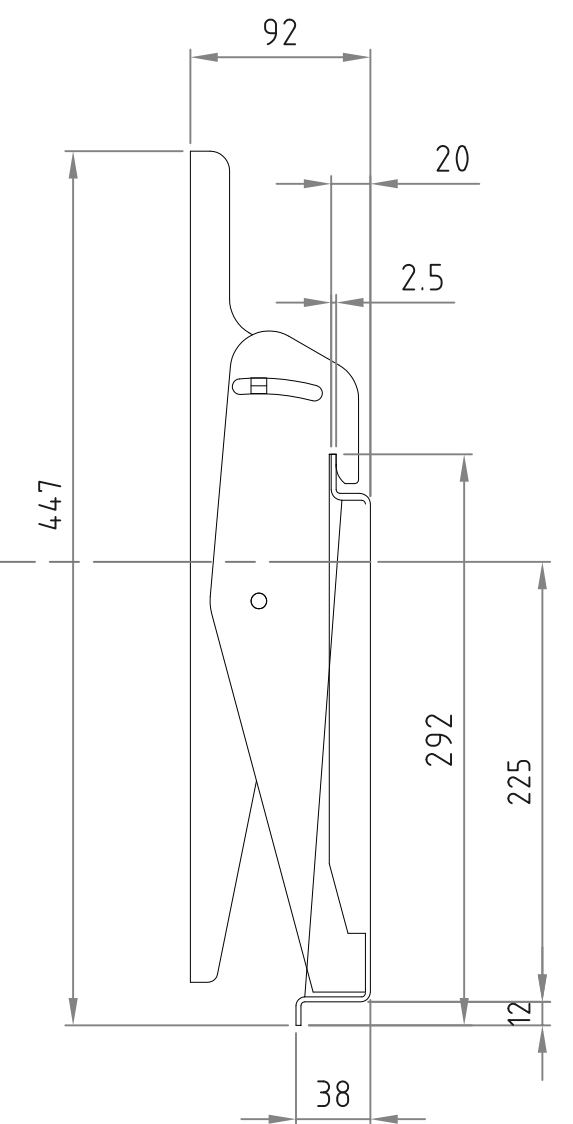

テレビ取付ブラケット

ベースプレート

- 材質/仕上
本体：スチール製/粉体焼付塗装仕上（黒色）
- 付属品
テレビ取付用ネジPK-502/ワッシャーPK-83B
- 質量
約5.5kg
- 耐荷重
取付ディスプレイ：80kg以下

RoHS2対策商品

型番 MODEL	MH-653B	△ 19. 06. 26	寸法追記	△ . . .
名称 NAME	壁掛金具	△ 16. 06. 13	レイアウト変更	△ . . .
承認 APPROVE	検査 CHECK	図製 DRAW	図設計 DESIGN	コード CODE
	mike	1/4	16. 03. 08	
承認 APPROVE		 HAYAMI INDUSTRY CO., LTD.		