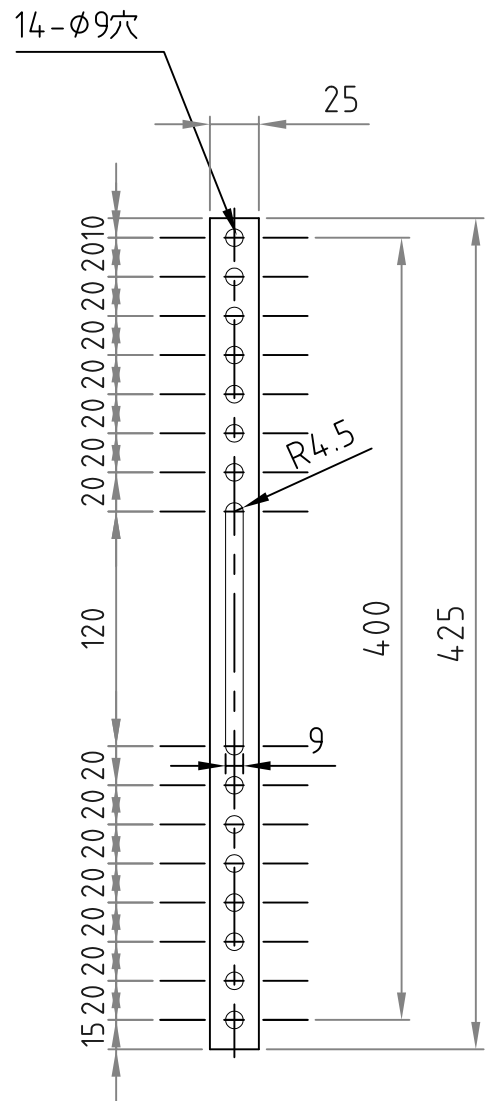

テレビ取付ブラケット

ベースプレート

- 材質/仕上
本体：スチール製/粉体焼付塗装仕上（黒色）
- 付属品
テレビ取付用ネジPK-502/ワッシャーPK-83B
- 質量
約5.5kg
- 耐荷重
取付ディスプレイ：80kg以下

RoHS2対策商品

型番 MODEL	MH-653B	△ 19. 06. 26	寸法追記	△ . . .
名称 NAME	壁掛金具	△ 16. 06. 13	レイアウト変更	△ . . .
承認 APPROVE	検査 CHECK	図製 DRAW	図設計 DESIGN	コード CODE
	mike	1/4	16. 03. 08	
承認 APPROVE		 HAYAMI INDUSTRY CO., LTD.		