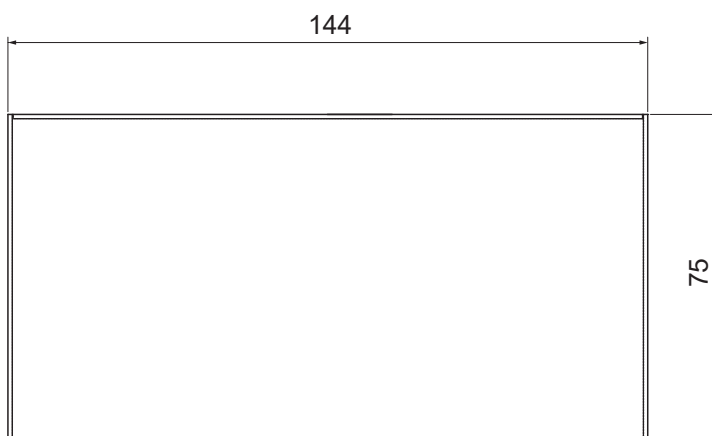

[製品仕様書]

■ 外形図(mm)

背面図

平面図

正面図

側面図

| | | 仕様 |
|-------------------|------|--------------------------------|
| | | VSU-200 |
| 対応規格 | | 960H/AHD1.0/AHD2.0/AHD3.0(4MP) |
| 解像度 | | 1920×1080p(MAX) |
| 入出力端子 | | HDMI、USB×2、Ethernet |
| ネットワーク | | 10/100 Base-T |
| IR Remote Control | | 利用可能 |
| 電源 | 入力 | DC12V |
| | 消費電力 | 2.4W |
| 外形寸法 | | 144(W)×28(H)×75(D)mm |
| 重量 | | 340g |
| 付属品 | | 取扱説明書(CD)、リモコン、ACアダプター、マウス |