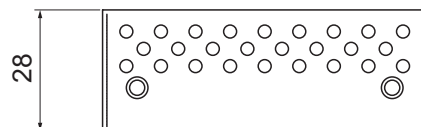

[製品仕様書]

■ 外形図(mm)

背面図

平面図

正面図

側面図

| | | 仕様 |
|-------------------|------|--------------------------------|
| | | VSU-200 |
| 対応規格 | | 960H/AHD1.0/AHD2.0/AHD3.0(4MP) |
| 解像度 | | 1920×1080p(MAX) |
| 入出力端子 | | HDMI、USB×2、Ethernet |
| ネットワーク | | 10/100 Base-T |
| IR Remote Control | | 利用可能 |
| 電源 | 入力 | DC12V |
| | 消費電力 | 2.4W |
| 外形寸法 | | 144(W)×28(H)×75(D)mm |
| 重量 | | 340g |
| 付属品 | | 取扱説明書(CD)、リモコン、ACアダプター、マウス |