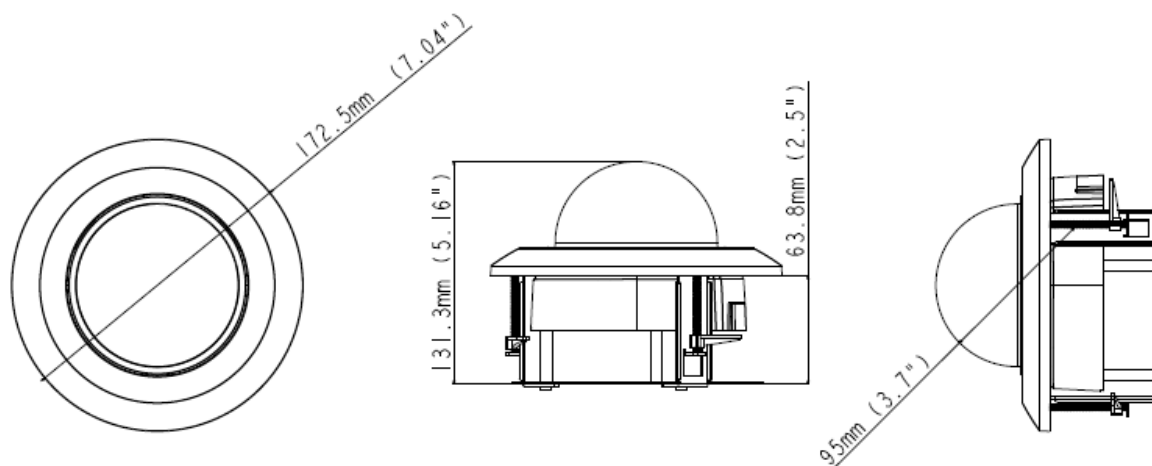

GV-EFD5101 5MP H.264 Low Lux WDR IR Fixed IP Dome

GV-EFD5101 は、500 万画素 CMOS を搭載した H.264 コーデック対応ネットワークカメラです。

映像圧縮に H.264 コーデックを採用し、赤外線 LED/パリアフォーカルレンズを搭載した屋内用ドームタイプネットワークカメラです。

主な特徴

- 5メガピクセルプログレッシブスキャン LowLux CMOS 搭載
- H.264/MJPEG 圧縮により、高画質、長期間録画 (GV-DVR/NVR/VMS シリーズ統合時)
- パリアフォーカルレンズ搭載
- 2592 x 1944 解像度対応(最大 30 fps)
- 赤外線 IR LED 内蔵
- 自動 Iris コントロール用 P-Iris レンズ
- IR 照射距離 30 m
- LowLux 対応
- WDR (ワイドダイナミックレンジ) 機能搭載
- ONVIF (Profile S)規格対応

寸法

天井マウント時

埋め込み取り付け時

仕様

カメラ		
イメージセンサー	1/3.2" プログレッシブスキャン Low lux CMOS	
画面解像度	2592 (H) x 1944 (V)	
最低被写体照度	カラー	0.12 Lux
	白黒	0.10 Lux
	IR ON	0 Lux
シャッタースピード	自動、マニュアル (1/5 ~ 1/8000 秒)	
ホワイトバランス	自動、マニュアル (2800K ~ 8500K)	
ゲインコントロール	自動	
S/N 比	46 dB	
WDR	対応	
ダイナミックレンジ	最大 72dB	
レンズ		
メガピクセル	対応	
デナイト機能	対応 (IR カットフィルターリムーバブル方式)	
焦点距離	3 ~ 9 mm	
レンズタイプ	バリフォーカル	
最大絞り	F/1.7	
マウント	Ø14 mm	
画角(水平)	92° ~ 32°	
イメージフォーマット	1/3.2"	
レンズ操作	フォーカス	マニュアル (w/lock)
	ズーム	マニュアル (w/lock)
	レンズアイリス	P-Iris
最大締付トルク (フォーカス/ズームネジ)	0.049 N.m	
IR LED 数	20 個	
IR 照射距離	30 m	
映像		
映像圧縮	H.264、MJPEG	
映像ストリーミング	デュアルストリーム対応(H.264 または MJPEG)	
フレームレート	30 fps (2592 x 1944) *フレームレートとパフォーマンスは接続数やデータのビットレートによって異なります。	
画像設定	明るさ、コントラスト、彩度、シャープネス、ガンマ値、ホワイトバランス、フリッカー、画像方向、シャッタースピード、D/N 感度、バックライト補正、WDR(ワイドダイナミックレンジ)、デフォグ、スーパーロールクス、ノイズ除去	
音声圧縮	G.711, AAC (オプション)	
双方向音声	対応	
映像解像度		
メインストリーム	4:3	2592 x 1944 (初期値), 2048 x 1536, 1600 x 1200, 1280 x 960, 640 x 480, 320 x 240
	16:9	1920 x 1080, 1280 x 720, 640 x 360, 448 x 252
	5:4	1280 x 1024, 640 x 512, 320 x 256
サブストリーム	4:3	960 x 720(デフォルト)、640 x 480、320 x 240
	16:9	640 x 360、448 x 252
	5:4	640 x 512、320 x 256
ネットワーク		
インターフェース	10/100 イーサネット	
イーサネットプロトコル	DHCP、DynDNS、FTP、HTTP、HTTPS、NTP、ONVIF (Profile S)、PSIA、QoS (DSCP)、RTSP、SNMP、SMTP、TCP、UDP、UPnP、3GPP/ISMA	
機構部		
動作温度計測	対応	
レンズ調整	パン	0° ~ 350°
	チルト	0° ~ 75°