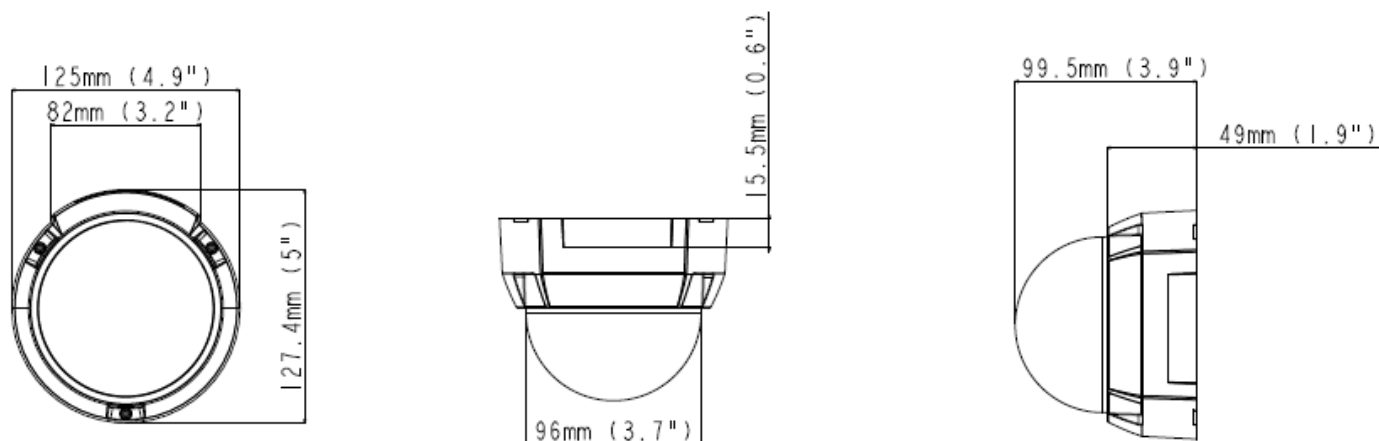

GV-EFD5101 5MP H.264 Low Lux WDR IR Fixed IP Dome

GV-EFD5101 は、500 万画素 CMOS を搭載した H.264 コーデック対応ネットワークカメラです。

映像圧縮に H.264 コーデックを採用し、赤外線 LED/パリアフォーカルレンズを搭載した屋内用ドームタイプネットワークカメラです。

主な特徴

- 5メガピクセルプログレッシブスキャン LowLux CMOS 搭載
- H.264/MJPEG 圧縮により、高画質、長期間録画 (GV-DVR/NVR/VMS シリーズ統合時)
- パリアフォーカルレンズ搭載
- 2592 x 1944 解像度対応(最大 30 fps)
- 赤外線 IR LED 内蔵
- 自動 Iris コントロール用 P-Iris レンズ
- IR 照射距離 30 m
- LowLux 対応
- WDR (ワイドダイナミックレンジ) 機能搭載
- ONVIF (Profile S)規格対応

寸法

天井マウント時

埋め込み取り付け時

仕様

カメラ		
イメージセンサー	1/3.2" プログレッシブスキャン Low lux CMOS	
画面解像度	2592 (H) x 1944 (V)	
最低被写体照度	カラー	0.12 Lux
	白黒	0.10 Lux
	IR ON	0 Lux
シャッタースピード	自動、マニュアル (1/5 ~ 1/8000 秒)	
ホワイトバランス	自動、マニュアル (2800K ~ 8500K)	
ゲインコントロール	自動	
S/N 比	46 dB	
WDR	対応	
ダイナミックレンジ	最大 72dB	
レンズ		
メガピクセル	対応	
デナイト機能	対応 (IR カットフィルターリムーバブル方式)	
焦点距離	3 ~ 9 mm	
レンズタイプ	バリフォーカル	
最大絞り	F/1.7	
マウント	Ø14 mm	
画角(水平)	92° ~ 32°	
イメージフォーマット	1/3.2"	
レンズ操作	フォーカス	マニュアル (w/lock)
	ズーム	マニュアル (w/lock)
	レンズアイリス	P-Iris
最大締付トルク (フォーカス/ズームネジ)	0.049 N.m	
IR LED 数	20 個	
IR 照射距離	30 m	
映像		
映像圧縮	H.264、MJPEG	
映像ストリーミング	デュアルストリーム対応(H.264 または MJPEG)	
フレームレート	30 fps (2592 x 1944) *フレームレートとパフォーマンスは接続数やデータのビットレートによって異なります。	
画像設定	明るさ、コントラスト、彩度、シャープネス、ガンマ値、ホワイトバランス、フリッカー、画像方向、シャッタースピード、D/N 感度、バックライト補正、WDR(ワイドダイナミックレンジ)、デフォグ、スーパーロールクス、ノイズ除去	
音声圧縮	G.711, AAC (オプション)	
双方向音声	対応	
映像解像度		
メインストリーム	4:3	2592 x 1944 (初期値), 2048 x 1536, 1600 x 1200, 1280 x 960, 640 x 480, 320 x 240
	16:9	1920 x 1080, 1280 x 720, 640 x 360, 448 x 252
	5:4	1280 x 1024, 640 x 512, 320 x 256
サブストリーム	4:3	960 x 720(デフォルト)、640 x 480、320 x 240
	16:9	640 x 360、448 x 252
	5:4	640 x 512、320 x 256
ネットワーク		
インターフェース	10/100 イーサネット	
イーサネットプロトコル	DHCP、DynDNS、FTP、HTTP、HTTPS、NTP、ONVIF (Profile S)、PSIA、QoS (DSCP)、RTSP、SNMP、SMTP、TCP、UDP、UPnP、3GPP/ISMA	
機構部		
動作温度計測	対応	
レンズ調整	パン	0° ~ 350°
	チルト	0° ~ 75°