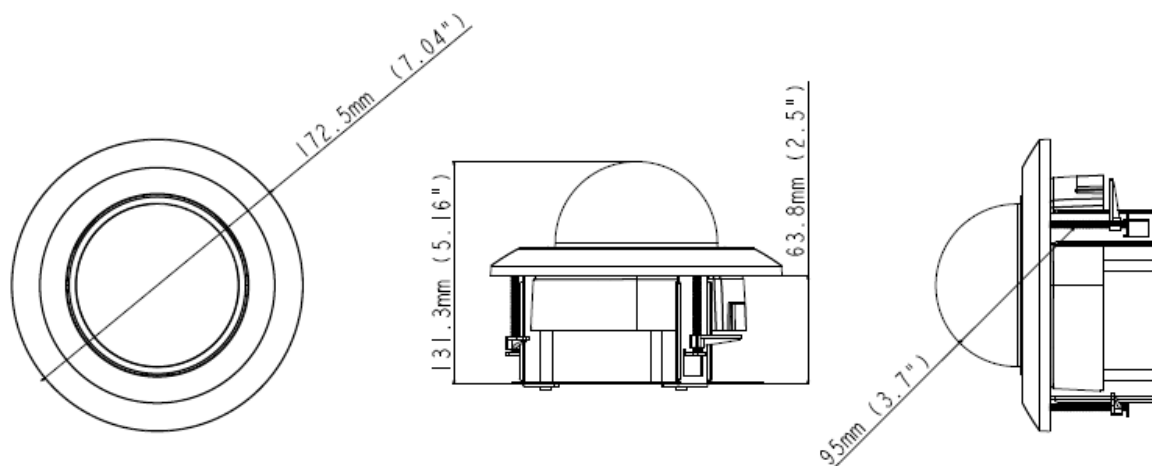

寸法

天井マウント時

埋め込み取り付け時

仕様

| カメラ | | |
|--------------------------|--|---|
| イメージセンサー | 1/2.8" プログレッシブスキャン Super Low lux CMOS | |
| 画面解像度 | 2048 (H) x 1536 (V) | |
| 最低被写体照度 | カラー | 0.01 Lux |
| | 白黒 | 0.01 Lux |
| | IR ON | 0 Lux |
| シャッタースピード | 自動、マニュアル (1/5 ~ 1/8000 秒) | |
| ホワイトバランス | 自動、マニュアル (2800K ~ 8500K) | |
| ゲインコントロール | 自動 | |
| S/N 比 | 54 dB | |
| WDR Pro | 対応 | |
| ダイナミックレンジ | 最大 100 dB | |
| レンズ | | |
| メガピクセル | 対応 | |
| デナイト機能 | 対応 (IR カットフィルターリムーバブル方式) | |
| 焦点距離 | 3 ~ 9 mm | |
| レンズタイプ | バリフォーカル | |
| 最大絞り | F/1.7 | |
| マウント | Ø14 mm | |
| 画角(水平) | 96° ~ 36° | |
| イメージフォーマット | 1/2.8" | |
| レンズ操作 | フォーカス | マニュアル (w/lock) |
| | ズーム | マニュアル (w/lock) |
| | レンズアイリス | P-Iris |
| 最大締付トルク (フォーカス/ズームネジ) | 0.049 N.m | |
| IR LED 数 | 20 個 | |
| IR 照射距離 | 50 m | |
| 映像 | | |
| 映像圧縮 | H.264、MJPEG | |
| 映像ストリーミング | デュアルストリーム対応(H.264 または MJPEG) | |
| フレームレート | 30 fps (2048 x 1536) *フレームレートとパフォーマンスは接続数やデータのビットレートによって異なります。 | |
| 画像設定 | 明るさ、コントラスト、彩度、シャープネス、ガンマ値、ホワイトバランス、フリッカー、画像方向、シャッタースピード、D/N 感度、バックライト補正、WDR(ワイドダイナミックレンジ)、デフォグ、スーパーロールクス | |
| 音声圧縮 | G.711, AAC (オプション) | |
| 双方向音声 | 対応 | |
| 映像解像度 | | |
| メインストリーム | 4:3 | 2048 x 1536(デフォルト)、1600 x 1200、1280 x 960、640 x 480、320 x 240 |
| | 16:9 | 1920 x 1080、1280 x 720、640 x 360、448 x 252 |
| | 5:4 | 1280 x 1024、640 x 512、320 x 256 |
| サブストリーム | 4:3 | 960 x 720(デフォルト)、640 x 480、320 x 240 |
| | 16:9 | 640 x 360、448 x 252 |
| | 5:4 | 640 x 512、320 x 256 |
| ネットワーク | | |
| インターフェース | 10/100 イーサネット | |
| イーサネットプロトコル | DHCP、DynDNS、FTP、HTTP、HTTPS、NTP、ONVIF (Profile S)、PSIA、QoS (DSCP)、RTSP、SNMP、SMTP、TCP、UDP、UPnP、3GPP/ISMA | |
| 機構部 | | |
| 動作温度計測 | 対応 | |
| レンズ調整 | パン | 0° ~ 350° |
| | チルト | 0° ~ 75° |