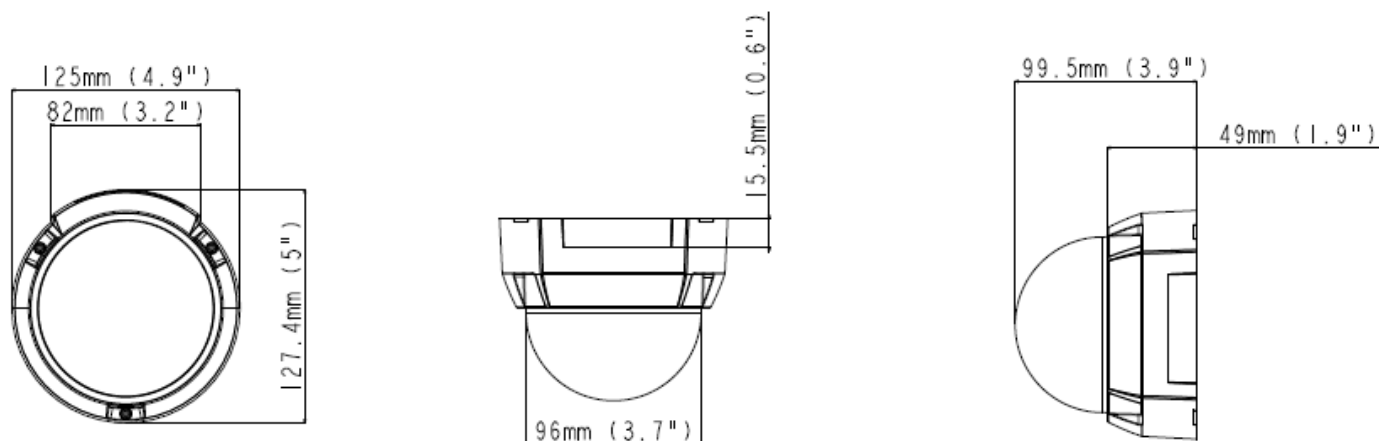

寸法

天井マウント時

埋め込み取り付け時

仕様

| カメラ | | |
|--------------------------|--|---|
| イメージセンサー | 1/2.8" プログレッシブスキャン Super Low lux CMOS | |
| 画面解像度 | 2048 (H) x 1536 (V) | |
| 最低被写体照度 | カラー | 0.01 Lux |
| | 白黒 | 0.01 Lux |
| | IR ON | 0 Lux |
| シャッタースピード | 自動、マニュアル (1/5 ~ 1/8000 秒) | |
| ホワイトバランス | 自動、マニュアル (2800K ~ 8500K) | |
| ゲインコントロール | 自動 | |
| S/N 比 | 54 dB | |
| WDR Pro | 対応 | |
| ダイナミックレンジ | 最大 100 dB | |
| レンズ | | |
| メガピクセル | 対応 | |
| デナイト機能 | 対応 (IR カットフィルターリムーバブル方式) | |
| 焦点距離 | 3 ~ 9 mm | |
| レンズタイプ | バリフォーカル | |
| 最大絞り | F/1.7 | |
| マウント | Ø14 mm | |
| 画角(水平) | 96° ~ 36° | |
| イメージフォーマット | 1/2.8" | |
| レンズ操作 | フォーカス | マニュアル (w/lock) |
| | ズーム | マニュアル (w/lock) |
| | レンズアイリス | P-Iris |
| 最大締付トルク (フォーカス/ズームネジ) | 0.049 N.m | |
| IR LED 数 | 20 個 | |
| IR 照射距離 | 50 m | |
| 映像 | | |
| 映像圧縮 | H.264、MJPEG | |
| 映像ストリーミング | デュアルストリーム対応(H.264 または MJPEG) | |
| フレームレート | 30 fps (2048 x 1536) *フレームレートとパフォーマンスは接続数やデータのビットレートによって異なります。 | |
| 画像設定 | 明るさ、コントラスト、彩度、シャープネス、ガンマ値、ホワイトバランス、フリッカー、画像方向、シャッタースピード、D/N 感度、バックライト補正、WDR(ワイドダイナミックレンジ)、デフォグ、スーパーロールクス | |
| 音声圧縮 | G.711, AAC (オプション) | |
| 双方向音声 | 対応 | |
| 映像解像度 | | |
| メインストリーム | 4:3 | 2048 x 1536(デフォルト)、1600 x 1200、1280 x 960、640 x 480、320 x 240 |
| | 16:9 | 1920 x 1080、1280 x 720、640 x 360、448 x 252 |
| | 5:4 | 1280 x 1024、640 x 512、320 x 256 |
| サブストリーム | 4:3 | 960 x 720(デフォルト)、640 x 480、320 x 240 |
| | 16:9 | 640 x 360、448 x 252 |
| | 5:4 | 640 x 512、320 x 256 |
| ネットワーク | | |
| インターフェース | 10/100 イーサネット | |
| イーサネットプロトコル | DHCP、DynDNS、FTP、HTTP、HTTPS、NTP、ONVIF (Profile S)、PSIA、QoS (DSCP)、RTSP、SNMP、SMTP、TCP、UDP、UPnP、3GPP/ISMA | |
| 機構部 | | |
| 動作温度計測 | 対応 | |
| レンズ調整 | パン | 0° ~ 350° |
| | チルト | 0° ~ 75° |