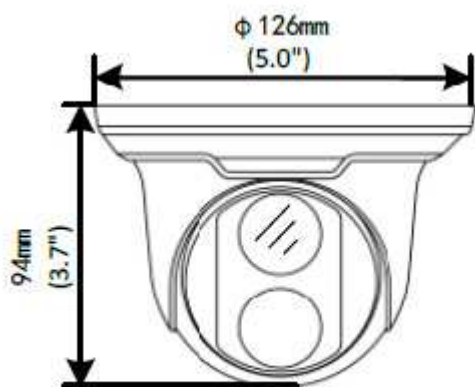

赤外線 IR LED/IP66 防水に対応した設置場所を選ばないドームカメラです。

(LowLux モデル 最低照度 0.05 ルクス)

主な特徴

- 4メガピクセルプログレッシブスキャン LowLux CMOS 搭載
- H.265/H.264/MJPEG 圧縮により、高画質、長期間録画 (GV-DVR/NVR/VMS シリーズ統合時)
- LowLux モデル 最低照度 0.05 ルクス
- 2592 x 1520 解像度対応(最大 20fps)
- Intelligent IR 搭載 / IR 照射距離最大 30m
- WDR (ワイドダイナミックレンジ) Pro 機能搭載
- IP66 準拠(防水/防滴)
- PoE 給電対応
- ONVIF (Profile S)規格対応

寸法

仕様

カメラ		
イメージセンサー	1/3" プログレッシブスキャン Low lux CMOS	
画面解像度	2592 (H) x 1520 (V)	
最低被写体照度	カラー	0.05 Lux
	白黒	0.03 Lux
	IR ON	0 Lux
シャッタースピード	自動、マニュアル (1/6 ~ 1/8000 秒)	
ホワイトバランス	自動、マニュアル	
ゲインコントロール	自動、マニュアル	
S/N 比	55 dB	

WDR Pro	対応	
ダイナミックレンジ	100 dB	
レンズ		
メガピクセル	対応	
デイナイト機能	対応 (IR カットフィルターリムーバブル方式)	
焦点距離	2.8 mm	
レンズタイプ	固定	
最大絞り	F/1.8	
マウント	M12	
画角(水平)	100°	
レンズ操作	フォーカス	固定
	ズーム	固定
	レンズアイリス	固定
IR LED 数	1 個	
IR 照射距離	30 m	
映像		
映像圧縮	H.265、H.264、MJPEG	
映像ストリーミング	ストリーム 1, 2, 3 (H.265、H.264 または MJPEG)	
映像解像度	メインストリーム	2592 x 1520, 2560 x 1440 (デフォルト), 2048 x 1520, 1920 x 1080
	サブストリーム	1280 x 720, 720 x 576, 704 x 288 (デフォルト), 352 x 288
	サードストリーム	(デフォルトでは無効)720 x 576, 704 x 288, 352 x 288
フレームレート	20 fps (2592 x 1520), 25 fps (2560 x 1440), 30 fps (2048 x 1520) * フレームレートとパフォーマンスは接続数やデータのビットレートによって異なります。	
ネットワーク		
インターフェース	10/100 イーサネット	
イーサネットプロトコル	DHCP, FTP, HTTP, HTTPS, IPv4, IPv6, ICMP, L2TP, NTP, RTP, RTSP, SMTP, SIP, TCP, UDP,	
機構部		
カメラアングル調整	パン	0° ~ 360°
	チルト	0° ~ 77°
	回転	0° ~ 360°
コネクタ	電源	DC ジャック、PoE
	イーサネット	イーサネット (10/100 Base-T)、RJ-45
共通		
動作温度	-35 ° C ~ 60 ° C	
動作湿度	0% ~ 95% (結露無きこと)	
電源	12V DC / PoE (IEEE 802.3af)	
最大消費電力	5.5 W	
寸法	Ø 126 x 94 mm	
重量	330 g	
防水/防滴	IP66	
認証	CE、FCC、RoHS 準拠	
Web インターフェース		
カメラ設定	Web ブラウザ	
メンテナンス	Web ブラウザ、専用ユーティリティ	
Web ブラウザからのアクセス	ライブ表示、映像録画、映像品質変更、帯域幅設定、スナップショット、デフォグ、ビデオ印字、イメージマスキング	
言語	English	
アプリケーション		
管理ソフトウェア	GV-DVR / NVR (V8.7.1.0)、GV-VMS (V15.11.1.0)、GV-Control Center (V3.4.0.0) GV-Recording Server (V1.3.0.0)、GV-Redundant / Failover Server (V1.1.0.0)	
ライブ表示	ブラウザ (IE、Chrome、Firefox、Safari)	