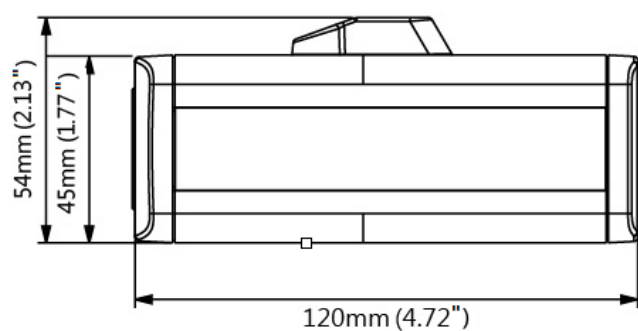

## GV-BX12201 12MP H.264 Low Lux WDR D/N Box IP Camera

GV-BX12201 は、1200 万画素 CMOS を搭載した H.264 コーデック対応ネットワークカメラです。映像圧縮に H.264 コーデックを採用し、長期間録画、ネットワークで運用を実現します。

外観図  
レンズ取り付け時

カメラ本体

## 仕様

PC 要求スペック		
CPU		Intel Core i5-4670、3.40 GHz
メモリ		DDR3 8 GB RAM
オンボードグラフィック		Intel HD Graphics 4600 (2014 年以降のドライバー適用済)
カメラ		
イメージセンサー		1/1.7" プログレッシブスキャン CMOS
画面解像度		4000 (H) x 3000 (V)
最低被写体照度	カラー	0.1 Lux
	白黒	0.05 Lux
	IR ON	0 Lux
シャッタースピード		自動、マニュアル (1/30 ~ 1/16000 sec)
ホワイトバランス		自動、マニュアル (2800 ~ 8500K)
ゲインコントロール		自動
S/N 比		52 dB
WDR		対応
レンズ		
メガピクセル		対応
デイトライト機能		対応 (IR カットフィルターリムーバブル方式)
レンズタイプ		パリアフォーカル
焦点距離		4.1 ~ 9 mm
最大絞り		F/1.6
マウント		CS マウント
イメージフォーマット		1/1.8"
画角(水平)		109° ~ 50°
レンズ操作	フォーカス	マニュアル (w/lock)
	ズーム	マニュアル (w/lock)
	レンズアイリス	DC ドライブ
トルク (フォーカス/ズームネジ)		フォーカス: 0.05 N.m ズーム: 0.035 N.m
映像		
映像圧縮		H.264、MJPEG
映像ストリーミング		デュアルストリーム対応 (H.264 または MJPEG)
フレームレート		15 fps (4000 x 3000 解像度時) 30 fps (3840 x 2160 解像度時) * フレームレート/パフォーマンスはカメラ接続数やデータのビットレートによって異なります。
画像設定		明るさ、コントラスト、彩度、シャープネス、ガンマ値、ホワイトバランス、フリッカー、画像方向、シャッタースピード、D/N 感度、バックライト補正、WDR(ワイドダイナミックレンジ)、デフォグ、ノイズ除去、測光、ロールクス補正
音声圧縮		G.711、AAC (オプション)
双方向音声		対応
デジタル I/O		入力 ×1 (無電圧接点)
出力		出力 ×1 (200mA 5V DC)
映像解像度		
メインストリーム	4:3	4000 x 3000、2560 x 1920、2048 x 1536、1600 x 1200、1280 x 960
	16:9	3840 x 2160、1920 x 1080、1280 x 720
	5:4	1280 x 1024
サブストリーム	4:3	1024 x 768、640 x 480、320 x 240
	16:9	1280 x 720、640 x 360、448 x 256
	5:4	1280 x 1024、640 x 512、320 x 256
ネットワーク		
インターフェース		10/100/1000 イーサネット
プロトコル		HTTP、HTTPS、TCP、UDP、SMTP、FTP、DHCP、NTP、UPnP、DynDNS、3GPP/ISMA、RTSP、PSIA、SNMP、QoS (DSCP)、ONVIF (Profile S)
無線 LAN		IEEE 802.11 b/g/n (オプション)
アンテナタイプ		外部 (オプション)
セキュリティ		(オプション) WEP、WPA-PSK (TKIP)、WPA-PSK (AES)、WPA2-PSK (TKIP)、WPA2-PSK (AES)
機構部		
動作温度計測		対応
コネクタ	電源	2 ピンターミナルブロック、PoE
	イーサネット	RJ-45