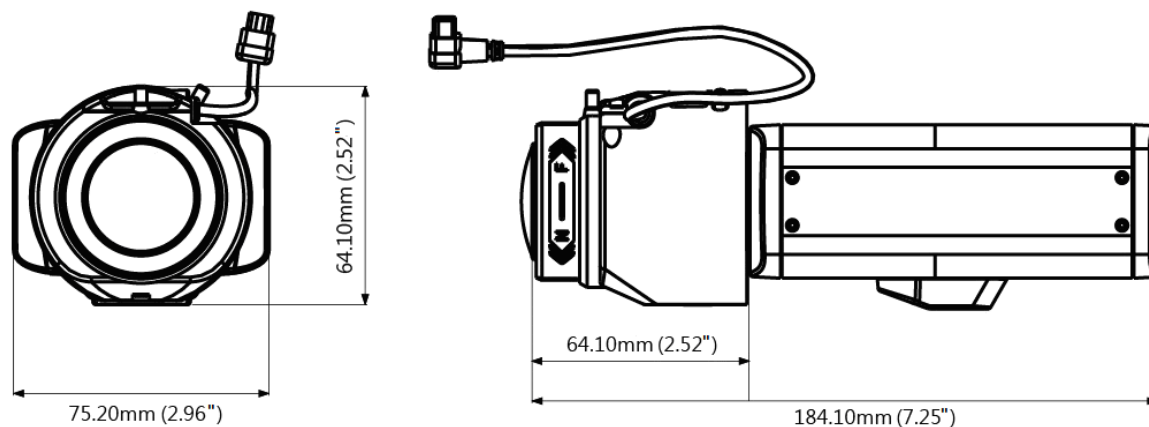

## GV-BX12201 12MP H.264 Low Lux WDR D/N Box IP Camera

GV-BX12201 は、1200 万画素 CMOS を搭載した H.264 コーデック対応ネットワークカメラです。映像圧縮に H.264 コーデックを採用し、長期間録画、ネットワークで運用を実現します。

### 主な特徴

- 1/1.7" プログレッシブスキャン CMOS
- デュアルストリーム対応 (H.264 または MJPEG)
- 最大 15 fps(4000x3000 解像度時)、30 fps(3840x2160 解像度時)
- 内蔵/外部マイク対応
- 双方向音声
- デジタル入力およびデジタル出力
- TV 出力対応
- WiFi アダプター用 Mini USB スロット
- WDR (ワイドダイナミックレンジ)
- LowLux 補正
- 3D ノイズリダクション
- デフォグ
- モーション検知
- 撮影環境変化アラーム
- プライバシーマスク
- IP アドレスフィルタリング
- DC 12V / 24V AC / PoE(IEEE 802.3af)
- デイナイト機能 (IR カットフィルターリムーバブル方式)
- パリフォーカルメガピクセルレンズ
- iPhone、iPad、Android、3GPP 対応
- Web インターフェース 31 言語対応
- ONVIF (Profile S) 規格対応

外観図  
レンズ取り付け時

カメラ本体