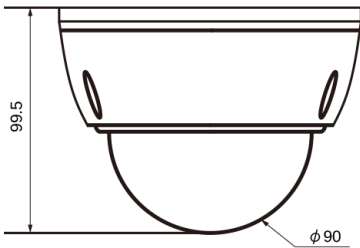

注・ 本製品の形状や仕様は製品改善の為、予告なく変更する場合がございます。予めご了承ください。

外形寸法

端子形状

ケーブル長: 約600mm±50mm

主な仕様

VD-HS4400WIR	
映像素子	1/2.8inch 216万画素 SONY Exmor R CMOS センサー
総画素数	1945(H) x 1109(V) = 2,157,005 画素
有効画素数	1937(H) x 1097(V) = 2,124,889 画素
最低被写体照度	Color : 0.03Lux・B&W : 0.01Lux D&N モード時 : 0Lux(赤外線On)
解像度	EX-SDI・HD-SDI : 1920×1080(30p)・1280×720(60p) HD-A・HD-T・HD-C : 1920×1080(30p)・1280×720(30p) Analog : NTSC・PAL ※WDR設定時は出力フレームは半分となります。
S/N 比	More than 50dB (AGC off)
映像出力フォーマット	EX-SDI・HD-SDI : 1080P・720P HD-A・HD-T・HD-C : 1080P・720P Analog : NTSC・PAL (切換式) 点検用 : NTSC・PAL(使用時、WDRはOFFになります。) ※Analog出力時、WDR機能は使用できません。
デイ & ナイト 切替	STARLIGHT MODE / D&N MODE
レンズ	2.7mm-12mm オートフォーカスレンズ(One Push)
感度補正(SENS-UP)	OFF / x2 ~ x32
電子シャッター	AUTO / FLICKER / MANUAL(1/30(25)~1/30,000)
ホワイトバランス	AUTO
その他機能	DNR・SMART IR (ANTI-SAT)・WDR・MOTION DeFog・PRIVACY・MIRROR・FLIP・BLC・HLC
表示言語	英語・日本語・中国語・韓国語
電源方式	DC12V・MAX 450mA
動作環境	-10℃ ~ 50℃ / ~ 90% RH(結露状態を除く)
寸法・質量	132(Φ) x 99.5(H)mm・約660g
近赤外線LED	24個
対応オプション	専用壁面取付用ブラケット : VH-1100BR ACアダプター : VDC-1215A 集中電源ユニット : PS-2520 ワンケーブル化ユニット : SC-MVTP0601U(HD-A/T/C) SC-LHTP1001(EX/HD-SDI)