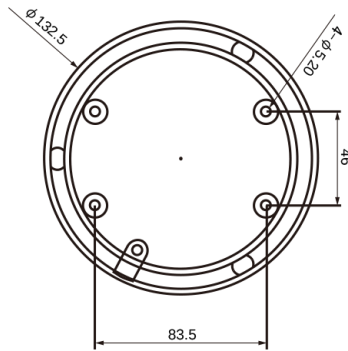

注・ 本製品の形状や仕様は製品改善の為、予告なく変更する場合がございます。予めご了承ください。

外形寸法

端子形状

ケーブル長: 約600mm±50mm

主な仕様

VD-HS4400WIR	
映像素子	1/2.8inch 216万画素 SONY Exmor R CMOS センサー
総画素数	1945(H) x 1109(V) = 2,157,005 画素
有効画素数	1937(H) x 1097(V) = 2,124,889 画素
最低被写体照度	Color : 0.03Lux・B&W : 0.01Lux D&N モード時 : 0Lux(赤外線On)
解像度	EX-SDI・HD-SDI : 1920×1080(30p)・1280×720(60p) HD-A・HD-T・HD-C : 1920×1080(30p)・1280×720(30p) Analog : NTSC・PAL ※WDR設定時は出力フレームは半分となります。
S/N 比	More than 50dB (AGC off)
映像出力フォーマット	EX-SDI・HD-SDI : 1080P・720P HD-A・HD-T・HD-C : 1080P・720P Analog : NTSC・PAL (切換式) 点検用 : NTSC・PAL(使用時、WDRはOFFになります。) ※Analog出力時、WDR機能は使用できません。
デイ & ナイト 切替	STARLIGHT MODE / D&N MODE
レンズ	2.7mm-12mm オートフォーカスレンズ(One Push)
感度補正(SENS-UP)	OFF / x2 ~ x32
電子シャッター	AUTO / FLICKER / MANUAL(1/30(25)~1/30,000)
ホワイトバランス	AUTO
その他機能	DNR・SMART IR (ANTI-SAT)・WDR・MOTION DeFog・PRIVACY・MIRROR・FLIP・BLC・HLC
表示言語	英語・日本語・中国語・韓国語
電源方式	DC12V・MAX 450mA
動作環境	-10℃ ~ 50℃ / ~ 90% RH(結露状態を除く)
寸法・質量	132(Φ) x 99.5(H)mm・約660g
近赤外線LED	24個
対応オプション	専用壁面取付用ブラケット : VH-1100BR ACアダプター : VDC-1215A 集中電源ユニット : PS-2520 ワンケーブル化ユニット : SC-MVTP0601U(HD-A/T/C) SC-LHTP1001(EX/HD-SDI)