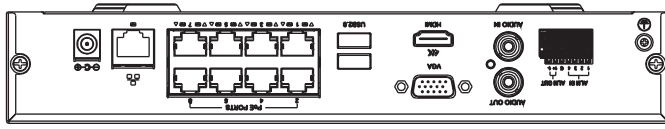

■外形図

単位:mm

品名	8chネットワークレコーダー	品番	NVR301-08-P8-2TB	No,	1/2
----	----------------	----	------------------	-----	-----

※製品の仕様は予告無く変更となる場合があります。

■仕様

	型番	NVR301-08-P8-2TB
カメラ	接続台数	8台
	対応カメラ	UNVカメラ / ONVIF対応カメラ
音声	入出力	1ch(RCA) / 1ch(RCA)
映像	圧縮方式	Ultra265/H.265/H.264
	ストリーミング	デュアルストリーミング
モニター出力	出力端子	HDMI×1、VGA×1
	HDMI解像度	4K(3840×2160)/60Hz、4K(3840×2160)/30Hz、1920×1080p/60Hz、1920×1080p/50Hz、1600×1200/60Hz、1280×1024/60Hz、1280×720/60Hz、1024×768/60Hz
	VGA解像度	1920×1080p/60Hz、1920×1080p/50Hz、1600×1200/60Hz、1280×1024/60Hz、1280×720/60Hz、1024×768/60Hz
	画面表示	1/4/9分割/シーケンス/コリドモード
	OSD表示	日本語
録画	録画解像度	8MP/6MP/5MP/4MP/3MP/1080p/960p/720p/D1/2CIF/CIF
	録画フレーム	4K×1台 @30fps / 4M×2台 @30fps / 2M×4台 @30fps
	録画方式	常時、動作検出、スケジュール録画、アラーム、動作検出+アラーム
	録画 / 配信レート	60Mbps / 64Mbps
	プリ録画	5/10/20/30/60秒
記録媒体	ポスト録画	5/10/20/30/60/120/300/600秒
	HDD	2TB(最大8TB 搭載HDD×1台まで)
	バックアップ	USBメモリ
映像再生	RAID	—
	画面表示	1/4/9分割
	再生時操作	再生 / 一時停止 / コマ送り / 早送り2~32倍
	その他機能	プライバシーマスク、侵入検知、クロスライン検知、音声検知、人数カウント、悪戯検知、シーン検知、EZCloud、DDNS
インターフェイス	ネットワーク	1ポート(RJ-45 /10/100M)
	PoEポート	8ポート(RJ-45 /10/100M) 合計108W(1ポート最大30W/平均13.5W)、IEEE 802.3at、IEEE 802.3af
	アラーム入出力	4ch/1ch
	USB	USB2.0×3(前面×2、背面×1)
ネットワーク	プロトコル	P2P、UPnP、NTP、DHCP、PPPoE
遠隔監視	PCアプリケーション	EZStation / WEBブラウザ
	モバイルアプリケーション	EZView(iOS/Android)
	同時アクセス数	128
電源	電源	AC100V 50/60Hz ※付属ACアダプターより供給(DC52V)
	消費電力	最大5W ※HDDを除く
動作環境	周囲温度	-10℃~55℃
	周囲湿度	0%~90% (結露なき事)
	外形寸法	260(W)×44(H)×240(D)mm
	質量	約1.12kg ※HDDを除く
	付属品	ACアダプター、ACケーブル、マウス、取扱説明書、CD