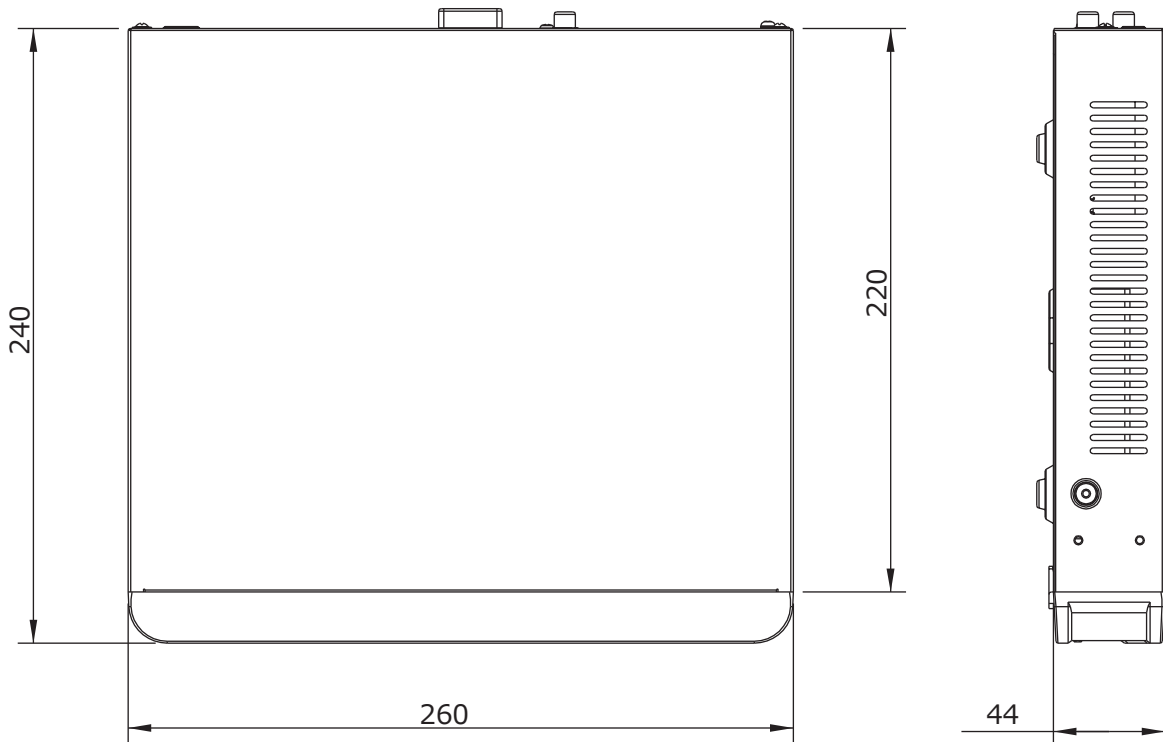

■外形図

単位:mm

品名	8chネットワークレコーダー	品番	NVR301-08-P8-2TB	No,	1/2
----	----------------	----	------------------	-----	-----

※製品の仕様は予告無く変更となる場合があります。

■仕様

	型番	NVR301-08-P8-2TB
カメラ	接続台数	8台
	対応カメラ	UNVカメラ / ONVIF対応カメラ
音声	入出力	1ch(RCA) / 1ch(RCA)
映像	圧縮方式	Ultra265/H.265/H.264
	ストリーミング	デュアルストリーミング
モニター出力	出力端子	HDMI×1、VGA×1
	HDMI解像度	4K(3840×2160)/60Hz、4K(3840×2160)/30Hz、1920×1080p/60Hz、1920×1080p/50Hz、1600×1200/60Hz、1280×1024/60Hz、1280×720/60Hz、1024×768/60Hz
	VGA解像度	1920×1080p/60Hz、1920×1080p/50Hz、1600×1200/60Hz、1280×1024/60Hz、1280×720/60Hz、1024×768/60Hz
	画面表示	1/4/9分割/シーケンス/コリドモード
	OSD表示	日本語
録画	録画解像度	8MP/6MP/5MP/4MP/3MP/1080p/960p/720p/D1/2CIF/CIF
	録画フレーム	4K×1台 @30fps / 4M×2台 @30fps / 2M×4台 @30fps
	録画方式	常時、動作検出、スケジュール録画、アラーム、動作検出+アラーム
	録画 / 配信レート	60Mbps / 64Mbps
	プリ録画	5/10/20/30/60秒
記録媒体	ポスト録画	5/10/20/30/60/120/300/600秒
	HDD	2TB(最大8TB 搭載HDD×1台まで)
	バックアップ	USBメモリ
映像再生	RAID	—
	画面表示	1/4/9分割
	再生時操作	再生 / 一時停止 / コマ送り / 早送り2~32倍
	その他機能	プライバシーマスク、侵入検知、クロスライン検知、音声検知、人数カウント、悪戯検知、シーン検知、EZCloud、DDNS
インターフェイス	ネットワーク	1ポート(RJ-45 /10/100M)
	PoEポート	8ポート(RJ-45 /10/100M) 合計108W(1ポート最大30W/平均13.5W)、IEEE 802.3at、IEEE 802.3af
	アラーム入出力	4ch/1ch
	USB	USB2.0×3(前面×2、背面×1)
ネットワーク	プロトコル	P2P、UPnP、NTP、DHCP、PPPoE
遠隔監視	PCアプリケーション	EZStation / WEBブラウザ
	モバイルアプリケーション	EZView(iOS/Android)
	同時アクセス数	128
電源	電源	AC100V 50/60Hz ※付属ACアダプターより供給(DC52V)
	消費電力	最大5W ※HDDを除く
動作環境	周囲温度	-10℃~55℃
	周囲湿度	0%~90% (結露なき事)
	外形寸法	260(W)×44(H)×240(D)mm
	質量	約1.12kg ※HDDを除く
	付属品	ACアダプター、ACケーブル、マウス、取扱説明書、CD

品名	8chネットワークレコーダー	品番	NVR301-08-P8-2TB	No,	2/2
----	----------------	----	------------------	-----	-----

※製品の仕様は予告無く変更となる場合があります。