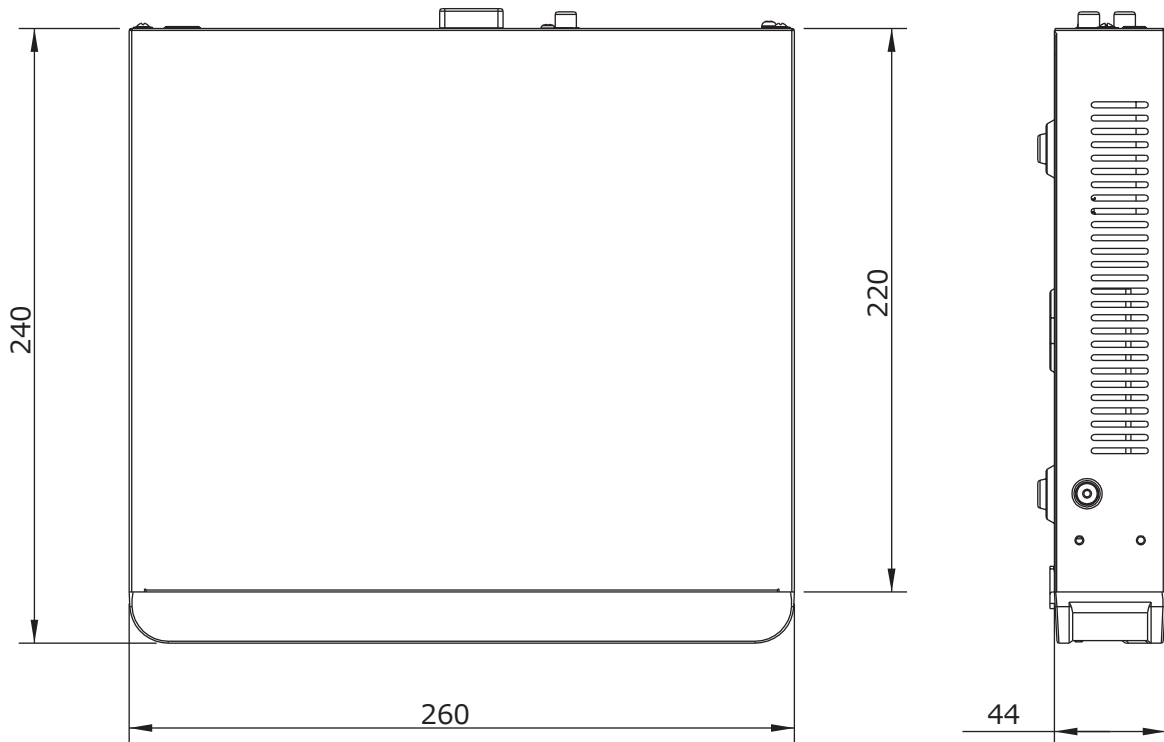

■外形図

単位:mm

品名	4chネットワークレコーダー	品番	NVR301-04-P4-2TB	No,	1/2
----	----------------	----	------------------	-----	-----

※製品の仕様は予告無く変更となる場合があります。

■仕様

	型番	NVR301-04-P4-2TB
カメラ	接続台数	4台
	対応カメラ	UNVカメラ / ONVIF対応カメラ
音声	入出力	1ch(RCA) / 1ch(RCA)
映像	圧縮方式	Ultra265/H.265/H.264
	ストリーミング	デュアルストリーミング
モニター出力	出力端子	HDMI×1、VGA×1
	HDMI解像度	4K(3840×2160)/60Hz、4K(3840×2160)/30Hz、1920×1080p/60Hz、1920×1080p/50Hz、1600×1200/60Hz、1280×1024/60Hz、1280×720/60Hz、1024×768/60Hz
	VGA解像度	1920×1080p/60Hz、1920×1080p/50Hz、1600×1200/60Hz、1280×1024/60Hz、1280×720/60Hz、1024×768/60Hz
	画面表示	1/4分割/シーケンス/コリドモード
	OSD表示	日本語
録画	録画解像度	8MP/6MP/5MP/4MP/3MP/1080p/960p/720p/D1/2CIF/CIF
	録画フレーム	4K×1台 @30fps / 4M×2台 @30fps / 2M×4台 @30fps
	録画方式	常時、動作検出、スケジュール録画、アラーム、動作検出+アラーム
	録画 / 配信レート	40Mbps / 64Mbps
	プリ録画	5/10/20/30/60秒
	ポスト録画	5/10/20/30/60/120/300/600秒
記録媒体	HDD	2TB(最大8TB 搭載HDD×1台まで)
	バックアップ	USBメモリ
	RAID	—
映像再生	画面表示	1/4分割
	再生時操作	再生 / 一時停止 / コマ送り / 早送り2~32倍
その他機能		プライバシーマスク、浸入検知、クロスライン検知、音声検知、人数カウント、悪戯検知、シーン検知、EZCloud、DDNS
インターフェイス	ネットワーク	1ポート(RJ-45 /10/100M)
	PoEポート	4ポート(RJ-45 /10/100M) 合計54W(1ポート最大30W/平均13.5W)、IEEE 802.3at、IEEE 802.3af
	アラーム入出力	4ch/1ch
	USB	USB2.0×3(前面×2、背面×1)
ネットワーク	プロトコル	P2P、UPnP、NTP、DHCP、PPPoE
遠隔監視	PCアプリケーション	EZStation / WEBブラウザ
	モバイルアプリケーション	EZView(iOS/Android)
	同時アクセス数	128
電源	電源	AC100V 50/60Hz ※付属ACアダプターより供給(DC48V)
	消費電力	最大5W ※HDDを除く
動作環境	周囲温度	-10℃~55℃
	周囲湿度	0%~90% (結露なき事)
外形寸法		260(W)×44(H)×240(D)mm
質量		約1.12kg ※HDDを除く
付属品		ACアダプター、ACケーブル、マウス、取扱説明書、CD

※製品の仕様は予告無く変更となる場合があります。

株式会社東邦技研

品名 4chネットワークレコーダー

品番 NVR301-04-P4-2TB

No,

2/2