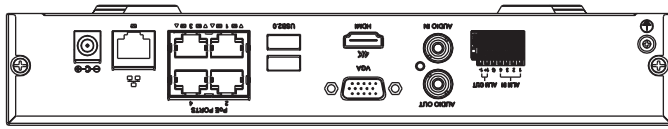

■外形図

単位:mm

品名	4chネットワークレコーダー	品番	NVR301-04-P4-2TB	No,	1/2
----	----------------	----	------------------	-----	-----

※製品の仕様は予告無く変更となる場合があります。

■仕様

	型番	NVR301-04-P4-2TB
カメラ	接続台数	4台
	対応カメラ	UNVカメラ / ONVIF対応カメラ
音声	入出力	1ch(RCA) / 1ch(RCA)
映像	圧縮方式	Ultra265/H.265/H.264
	ストリーミング	デュアルストリーミング
モニター出力	出力端子	HDMI×1、VGA×1
	HDMI解像度	4K(3840×2160)/60Hz、4K(3840×2160)/30Hz、1920×1080p/60Hz、1920×1080p/50Hz、1600×1200/60Hz、1280×1024/60Hz、1280×720/60Hz、1024×768/60Hz
	VGA解像度	1920×1080p/60Hz、1920×1080p/50Hz、1600×1200/60Hz、1280×1024/60Hz、1280×720/60Hz、1024×768/60Hz
	画面表示	1/4分割/シーケンス/コリドモード
	OSD表示	日本語
録画	録画解像度	8MP/6MP/5MP/4MP/3MP/1080p/960p/720p/D1/2CIF/CIF
	録画フレーム	4K×1台 @30fps / 4M×2台 @30fps / 2M×4台 @30fps
	録画方式	常時、動作検出、スケジュール録画、アラーム、動作検出+アラーム
	録画 / 配信レート	40Mbps / 64Mbps
	プリ録画	5/10/20/30/60秒
	ポスト録画	5/10/20/30/60/120/300/600秒
記録媒体	HDD	2TB(最大8TB 搭載HDD×1台まで)
	バックアップ	USBメモリ
	RAID	—
映像再生	画面表示	1/4分割
	再生時操作	再生 / 一時停止 / コマ送り / 早送り2~32倍
その他機能		プライバシーマスク、浸入検知、クロスライン検知、音声検知、人数カウント、悪戯検知、シーン検知、EZCloud、DDNS
インターフェイス	ネットワーク	1ポート(RJ-45 /10/100M)
	PoEポート	4ポート(RJ-45 /10/100M) 合計54W(1ポート最大30W/平均13.5W)、IEEE 802.3at、IEEE 802.3af
	アラーム入出力	4ch/1ch
	USB	USB2.0×3(前面×2、背面×1)
ネットワーク	プロトコル	P2P、UPnP、NTP、DHCP、PPPoE
遠隔監視	PCアプリケーション	EZStation / WEBブラウザ
	モバイルアプリケーション	EZView(iOS/Android)
	同時アクセス数	128
電源	電源	AC100V 50/60Hz ※付属ACアダプターより供給(DC48V)
	消費電力	最大5W ※HDDを除く
動作環境	周囲温度	-10℃~55℃
	周囲湿度	0%~90% (結露なき事)
外形寸法		260(W)×44(H)×240(D)mm
質量		約1.12kg ※HDDを除く
付属品		ACアダプター、ACケーブル、マウス、取扱説明書、CD