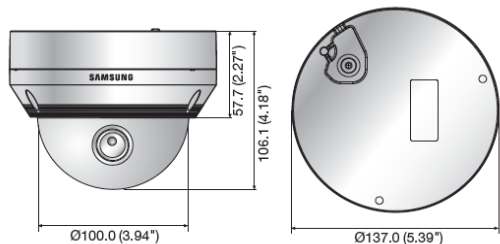

特徴

- ・AHD&アナログ デュアルサポート
- ・フルHD(1920×1080 30FPS)
- ・2.8~12mm(4.3倍)パリアフォーカルレンズ
- ・デイナイト(ICR)
- ・DWDR,SSNR IV
- ・IR30m
- ・IP66,IK10

型式	SCV-6083RVPN
映像	
撮像素子	1/2.9" 2M CMOS
全体解像度	2,000(H)×1,121(V)
有効解像度	1,984(H)×1,105(V)
走査	Progressive Scan
最低照度	カラー 0.11ルクス モノクロ 0ルクス(IR LED on)
S/N比	52dB
映像出力	AHD・CVBS(調整用) 背面OSDボタンで切替
解像度	1920×1080
最大フレームレート	30fps@1080p,30fps@720p
レンズ	
焦点距離	2.8~12mm(4.3倍)パリアフォーカルレンズ
口径比	F1.4
画角	水平103.8°(Wide)~32.4°(Tele) 垂直53.7°(Wide)~18.4°(Tele)
最低被写体照度	0.5m
焦点制御	手動
レンズタイプ	DC auto Iris
マウントタイプ	ボードタイプ

調整範囲	
パン/チルト/回転	0° ~350° /0° ~67° /0° ~355°
機能	
カメラID	Off/On(15文字)
言語	日本語あり
デイナイト	自動(ICR)/カラー/BW
逆光補正	Off/UserBLC/HLC
WDR	DWDR
DNR(ノイズ軽減)	SSNR IV(Off/On)
デフォッグ	Off/自動/手動
モーション検知	Off/On
プライバシーゾーン	Off/On
ゲイン制御	Off/Low/Middle/High/VeryHigh
ホワイトバランス	ATW/屋外/屋内/手動/ AWC(1800K° ~10500K°)
電子シャッター	1~1/12,000秒
反転	Off/水平/垂直/水平・垂直
プロファイル	基本・デイナイト・逆光・屋内・屋外・ITS
アラーム	1出力(モーション検知)
同軸制御	AHDモード(AHD coax プロトコル)
IR照射距離	30m
伝送距離	5C2V 500m, 3C2V 200m
動作仕様	
動作温度/湿度	-30°C~+55°C/90%未満 -10°C以上で起動すること
電源・物理的仕様	
適合規格	IP66・IK10
電源	専用電源ユニットSPV-400・800VP をご使用ください。
消費電力	最大4.5W
カラー/材質	アイボリー/アルミ
寸法	φ137.0×106.1mm
重量	698g

寸法(単位mm)