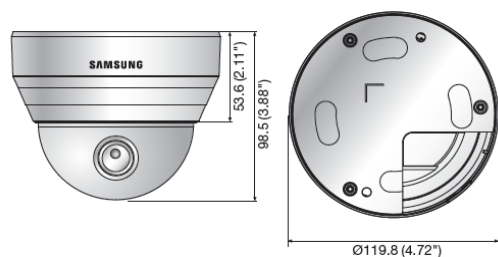

特徴

- ・フルHD (1920 × 1080 30FPS)
- ・2.8～12mm (4.3倍) バリフォーカルレンズ
- ・デイナイト (ICR)
- ・DWDR, SSNR IV
- ・IR20m
- ・デュアル電源 (AC&DC)

型式	SCD-6083KRN
映像	
撮像素子	1/2.9" 2M CMOS
全体解像度	2,000(H) × 1,121(V)
有効解像度	1,984(H) × 1,105(V)
走査	Progressive Scan
最低照度	カラー 0.11ルクス モノクロ 0ルクス (IR LED on)
S/N比	52dB
映像出力	AHD・CVBS (調整用) 背面OSDボタンで切替
解像度	1920 × 1080
最大フレームレート	30fps@1080p, 30fps@720p
レンズ	
焦点距離	2.8～12mm (4.3倍) バリフォーカルレンズ
口径比	F1.4
画角	水平103.8° (Wide)～32.4° (Tele) 垂直53.7° (Wide)～18.4° (Tele)
最低被写体照度	0.5m
焦点制御	手動
レンズタイプ	DC auto Iris
マウントタイプ	ボードタイプ

調整範囲	
パン/チルト/回転	0°～350° / 0°～67° / 0°～355°
機能	
カメラID	Off/On (15文字)
言語	日本語あり
デイナイト	自動 (ICR) / カラー / BW
逆光補正	Off / UserBLC / HLC
WDR	DWDR
DNR (ノイズ軽減)	SSNR IV (Off/On)
デフォッグ	Off / 自動 / 手動
モーション検知	Off/On
プライバシーゾーン	Off/On
ゲイン制御	Off / Low / Middle / High / VeryHigh
ホワイトバランス	ATW / 屋外 / 屋内 / 手動 / AWC (1800K°～10500K°)
電子シャッター	1～1/12,000秒
反転	Off / 水平 / 垂直 / 水平・垂直
プロファイル	基本・デイナイト・逆光・屋内・屋外・ITS
アラーム	1出力 (モーション検知)
同軸制御	AHDモード (AHD coax プロトコル)
IR照射距離	20m
動作仕様	
動作温度/湿度	-10°C～+55°C / 90%未満
電源・物理的仕様	
電源	AC・DC共用 (AC24V・DC12V ±10%)
消費電力	最大4.2W
カラー/材質	アイボリー/プラスチック
寸法	φ119.8 × 98.5mm
重量	304g

寸法 (単位mm)