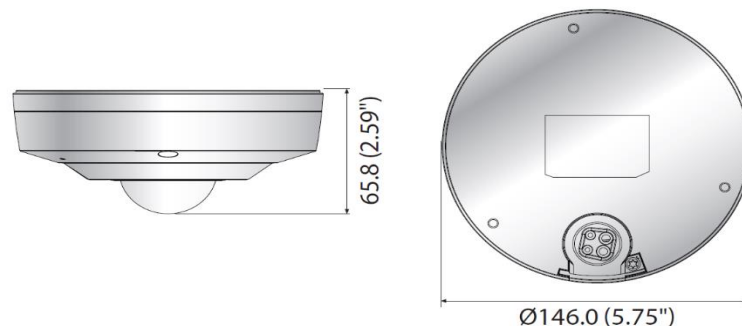

寸法図

*仕様・外観は予告なしに変更することがあります。
発行日: 2017年1月30日