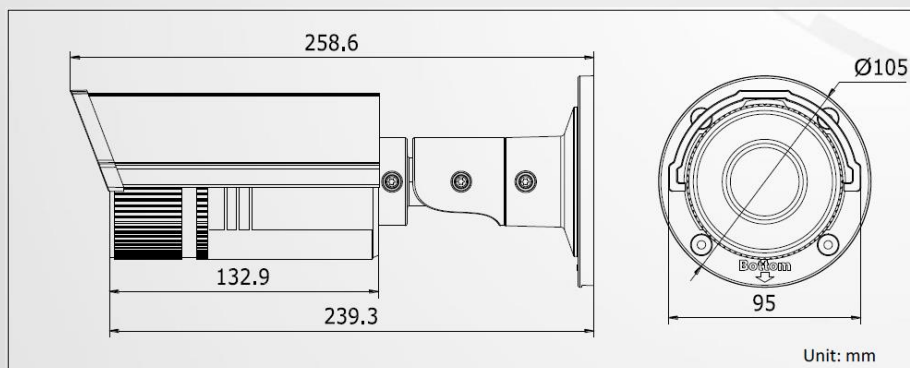

イメージ	
最大解像度	1920 x 1080
最大フレームレート	50Hz:メインストリーム:25fps(1920 x 1080, 1280 x 960 x 1280 x 720) サブストリーム:25fps(640 x 360, 352 x 288) 60Hz:メインストリーム:30fps(1920 x 1080, 1280 x 960 x 1280 x 720) サブストリーム:30fps(640 x 360, 352 x 240)
イメージセッティング	回転モード, 彩度, ブライツネス, コントラスト, シャープネスがウェブブラウザ、クライアントソフトから調整可能
その他	BLC/3D DNR/ROI
ネットワーク	
ネットワークストレージ	NAS(NFS, SMB/CIFSに対応), ANR, Micro SD/SDHC/SDXCスロット(最大128GB対応)
検知	侵入検知, ライン越え検知, モーション検知, ダイナミックアナリシス
アラームトリガー	タンパーアラーム, ネットワークロス, IPアドレス競合, ストレージ異常
プロトコル	TCP/IP, UDP, ICMP, HTTP, HTTPS, FTP, DHCP, DNS, DDNS, RTP, RTSP, RTCP, PPPoE, NTP, UPnP, SMTP, SNMP, IGMP, 802.1X, QoS, IPv6, Bonjour
対応規格	ONVIF (PROFILE S, PROFILE G), PSIA, CGI, ISAPI
その他	ワンキーリセット, アンチフリッカー, ハートビート, ミラー, パスワードプロテクション, プライバシーマスク, ウォーターマーク, IPアドレスフィルタリング
インターフェイス	
通信インターフェイス	1 RJ45 10M/100M Ethernetポート
リセット	リセットボタンあり
全般	
使用環境	温度:-30°C~60°C, 湿度:95%以下(結露無きこと)
電源	DC12V ± 25%, PoE (802.3af Class 3)
消費電力	最大7.5W
IR照射距離	30m 程度
防水防塵性	IP67
寸法(W x H x D)	95 x 105 x 258.6 mm
質量	1200g

オーダー型番: DS-2CD2622FWD-I, DS-2CD2622FWD-IS(音声/アラーム入出力対応型番),
DS-2CD2622FWD-IZS(音声/アラーム入出力対応・電動バリフォーカル型番),