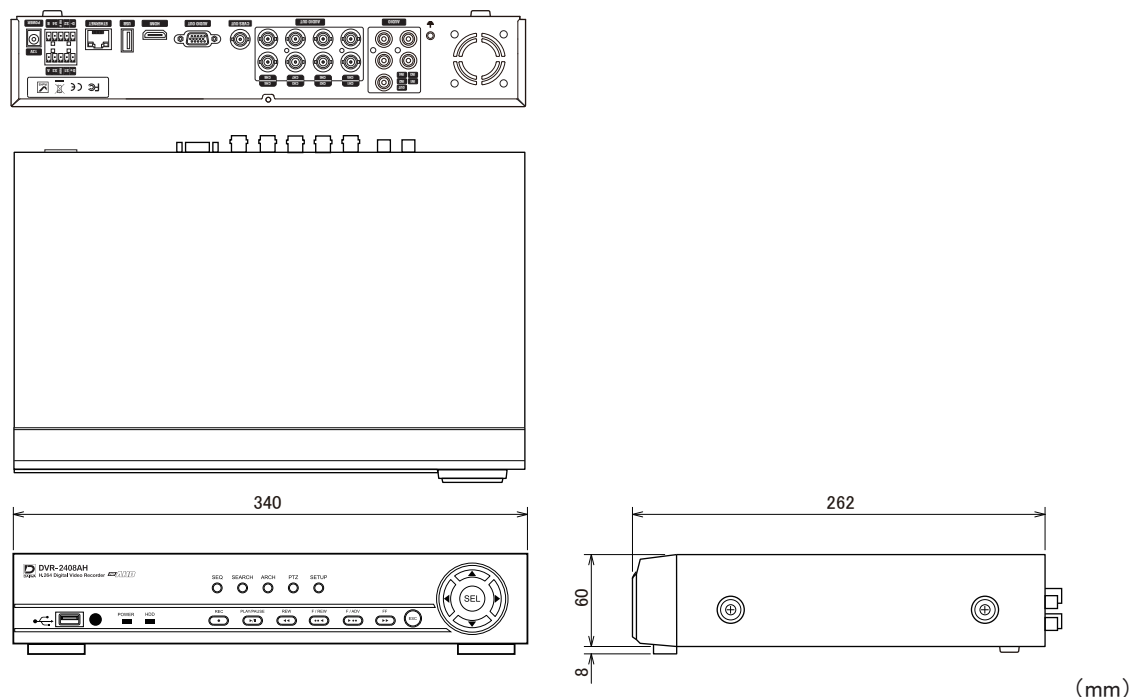

■ 外形図

仕様			
品番	DVR-2408AH		
記録メディア	HDD 2TB (最大 4TB × 2)		
映像圧縮方式	H.264(High Profile)		
映像入力	8ch CVBS 1.0Vp-p 75 Ω (BNC)		
モニター出力	メイン (HDMI)	1ch HDMI 端子 (1280 × 720、1920 × 1080、1280 × 1024、1024 × 768)	
	メイン (VGA)	1ch D-sub15p (1280 × 720、1920 × 1080、1280 × 1024、1024 × 768)	
	メイン (BNC)	1ch CVBS 1.0Vp-p 75 Ω	
	スポット	1ch CVBS 1.0Vp-p 75 Ω ※ 1 画面および自動切替	
音声入力	4ch (RCA)		
音声出力	1ch (RCA)		
アラーム入力	4ch (NO/NC)		
アラーム出力	1ch [0.5A/125V AC, 1A/30V DC] (センサー入力、モーション検知、ビデオロス、HDD 温度、HDD エラー)		
アラームブザー	ビデオロス、HDD 温度、HDD エラー		
録画モード	常時、モーション、センサー、スケジュール、手動		
録画画質	5 段階		
録画レート (最高)	AHD	1280 × 720	30fps/ch
		640 × 360	30fps/ch
		1920 × 1080	15fps/ch
		1920 × 540	30fps/ch
	アナログ	960H	30fps/ch
		D1	30fps/ch
	CIF	30fps/ch	
画面表示	1/4/9 分割 / シーケンス		
セキュリティ	ユーザー ID、パスワードによる認証		
バックアップ	USB メモリー、外付け HDD、ネットワーク		
ネットワーク	10/100 Base-T		
DDNS	フリー DDNS		
シリアルポート	USB × 2、RS-485 × 1		
電源	AC アダプター 入力 100-240V 50/60Hz DC12V 5A		
消費電力	27W		
動作温度、湿度	5°C ~ 40°C、20% ~ 80% (結露無き事)		
外形寸法	340(W) × 68(H) × 262(D)mm ※コネクタは含まない		
重量	約 4.1kg		
付属品	リモコン、AC アダプター、CD-ROM、クイックガイド、マウス、単四電池 × 2		

品名

8ch HD-AHD2.0 デジタルレコーダ

品番

DVR-2408AH

No.

1/1