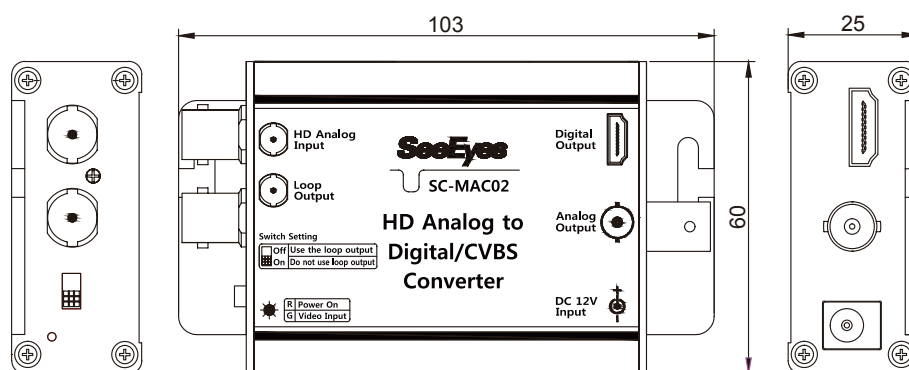

【 仕 様 書 】

型番:SC-MAC02

仕 様		内 容
HDアナログ入力解像度		1280x720(p25,p30), 1920x1080(p25,p30)
ループ出力解像度		1280x720(p25,p30), 1920x1080(p25,p30)
HD出力解像度		1280x720(p50,p60), 1920x1080(p50,p60)
入力電源 / 消費電力		DC 12V:0.5A / DC 12V:220mA
接続端子	入力	BNC-F 75Ω
	ループ出力	BNC-F 75Ω
	アナログ出力	BNC-F 75Ω
	HD出力	HD A Type
LED表示	赤色	電源入力時
	緑色	HDアナログ映像入力時
動作温度 / 動作湿度		-10℃～+50℃ / 0～80%
材質 / 重量		アルミニウム / 120g
外形寸法		103(幅) x 60(高さ) x 25(奥行き)mm
同梱品		DC12V/1.5Aアダプター付属

単位:mm

※仕様および外観は、改良のため予告なく変更することがあります。

株式会社 店舗プランニング

作成日

2016/05/24

SeeEyes®