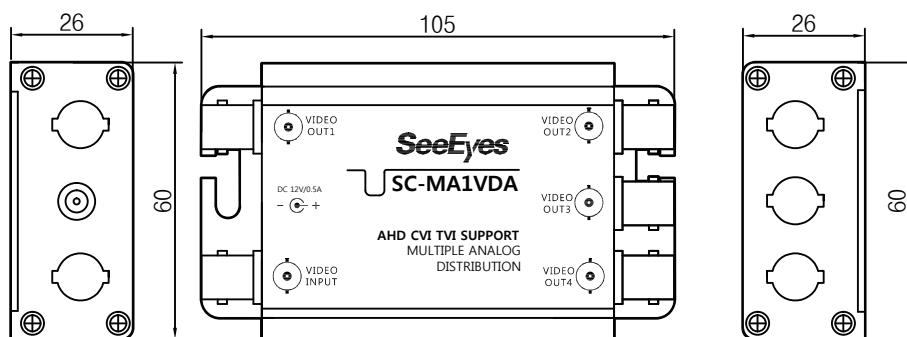

【仕様書】

型番:SC-MA1VDA

仕 様		内 容
入力信号		AHD, HD-CVI, HD-TVI, アナログ (1chのみ選択可能)
出力信号		入力信号4ch
入力電源		DC 12V / 0.5A
接続ポート	ビデオ入力	BNC-F, 1入力
	ビデオ出力	BNC-F, 4出力
	電源入力	DC JACK
消費電力		0.6W
動作温度/動作湿度		-15℃~+50℃ / 0~80%
材質/重量		アルミニウム / 125g
外形寸法		105(幅)×60(高さ)×26(奥行き)mm

単位:mm

※仕様および外観は、改良のため予告なく変更することがあります。

株式会社 店舗プランニング

作成日

2015/11/02

SeeEyes®